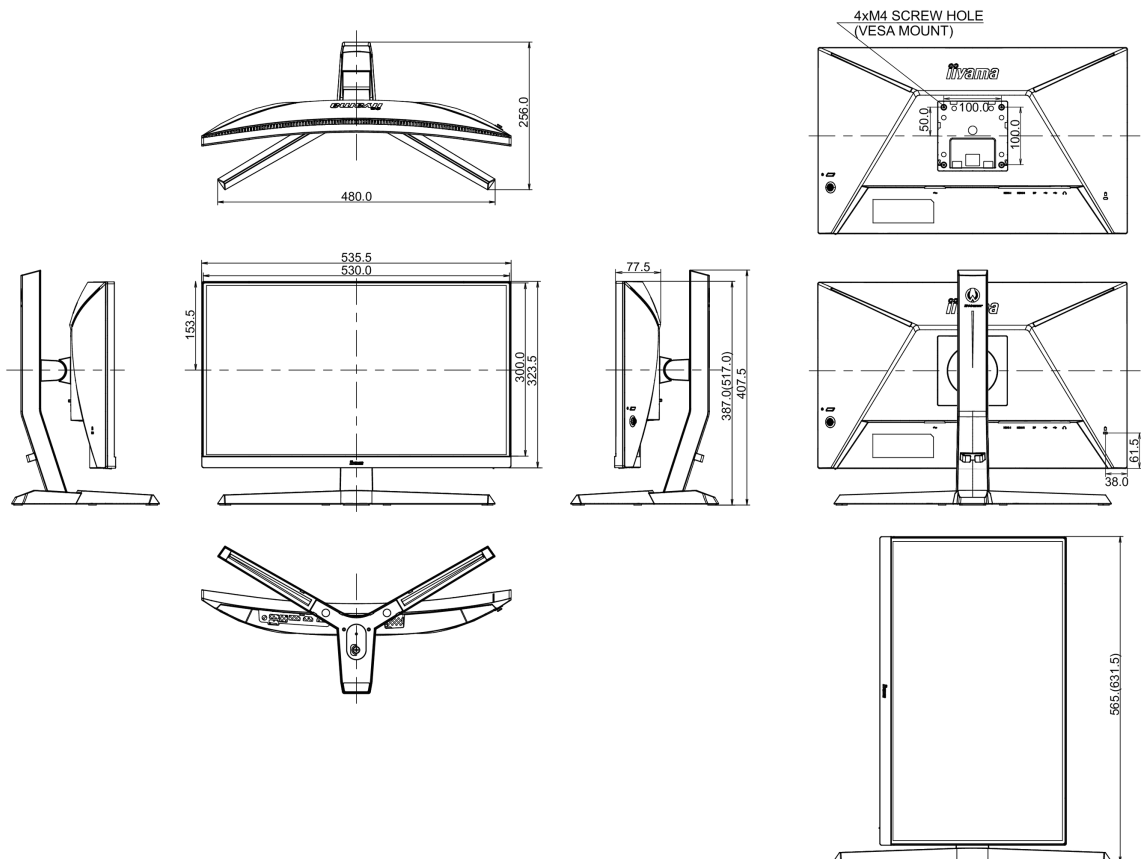

Système de gestion de passage des câbles

oui

05 ACCESSOIRES INCLUS

Câbles

câble d'alimentation, USB, DP

Autres

guide démarrage rapide, guide de sécurité

06 GESTION DE L'ÉNERGIE

Bloc d'alimentation

interne

Alimentation

AC AC - 100V, 240/V, 50Hz

Gestion d'alimentation

22W typique, 0.5W en veille, 0.3W éteint

07 NORMES

Certifications

CE, TÜV-Bauart, EAC, RoHS support, ErP, WEEE, REACH

Classe d'efficacité énergétique (Regulation (EU) 2017/1369)

F

REACH SVHC

au dessus de 0.1% de plomb

08 DIMENSIONS / POIDS

Dimensions produit L x H x P

535.5 x 387 (517) x 256mm

Dimensions de la boîte L x H x P

694 x 506 x 221mm

Poids (sans boîte)

4.8kg

Poids (avec boîte)

6.8kg

Code EAN

4948570118144