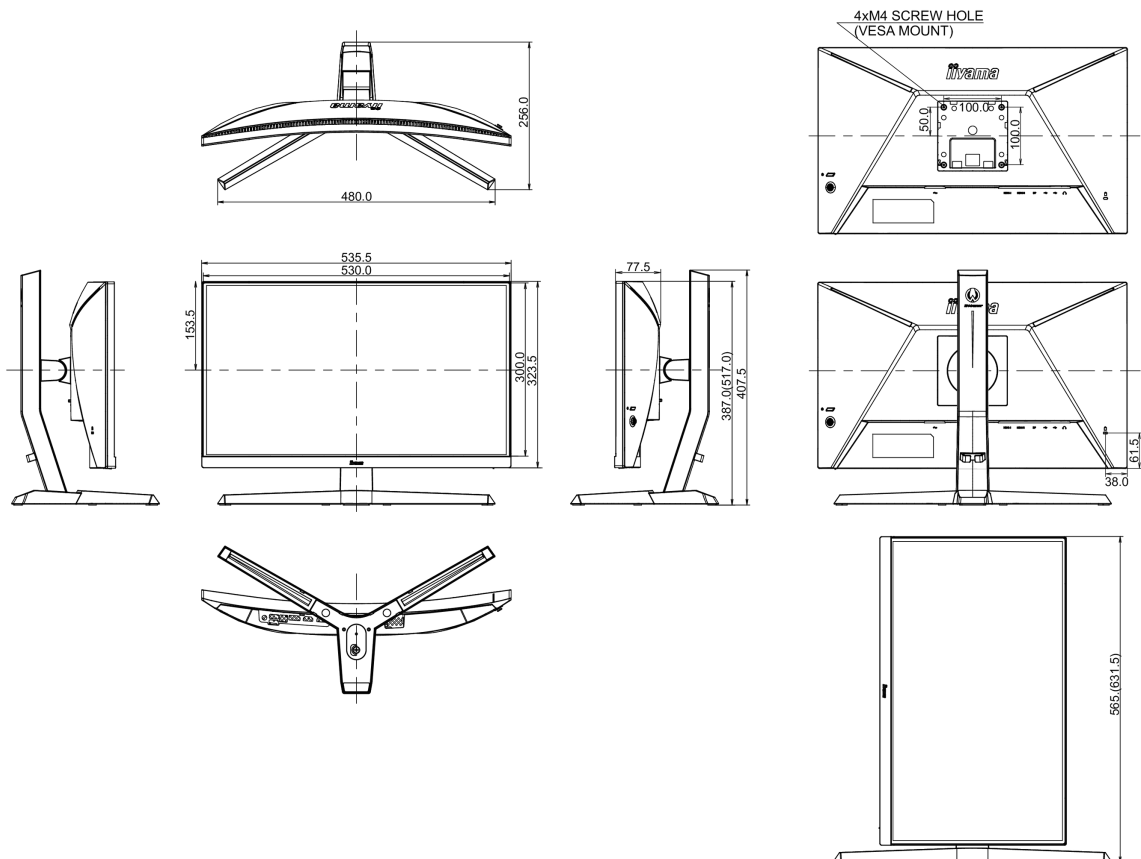

05 INBEGREPEN ACCESSOIRES

Kabels

Stroom, USB, DP

Overige

Quick guide handleiding, veiligheidsinstructies

06 POWER-MANAGEMENT

Voeding

intern

Stroomvoorziening

AC AC - 100V, 240/V, 50Hz

Energieverbruik

22W typisch, 0.5W stand by, 0.3W uit modus

07 DUURZAAMHEID

Richtlijnen

CE, TÜV-Bauart, EAC, RoHS support, ErP, WEEE, REACH

Energie efficiëntie klasse (Regulation (EU) 2017/1369)

F

REACH SVHC

meer dan 0.1%: Lood

08 AFMETINGEN / GEWICHT

Product afmetingen B x H x D

535.5 x 387 (517) x 256mm

Doos afmetingen B x H x D

694 x 506 x 221mm

Gewicht (zonder doos)

4.8kg

Gewicht (inclusief doos)

6.8kg

EAN code

4948570118144