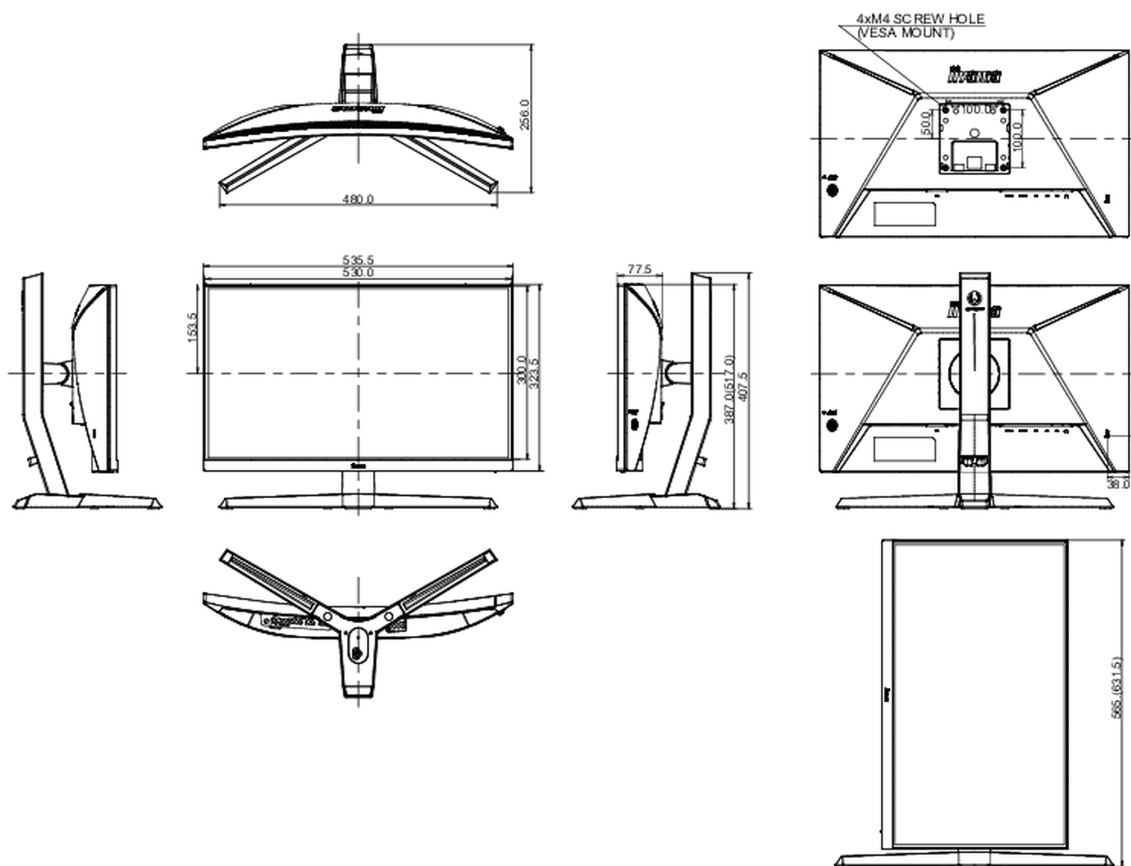

## 08 ROZMĚRY / HMOTNOST

Rozměry výrobku Š x V x D	535.5 x 387 (517) x 256mm
Rozměry balení Š x V x D	694 x 506 x 221mm
Váha (bez balení)	4.8kg
Váha (s balením)	6.8kg
EAN code	4948570118144

*v oblasti počtu vadných pixelů.*