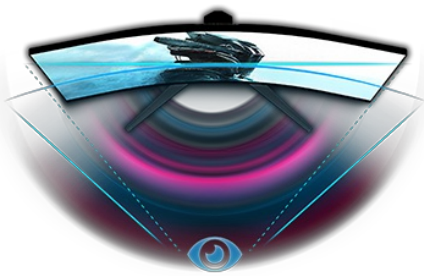

## Ponořte se do hry se zakřiveným GB2466HSU s obnovovací frekvencí 165Hz

Zakřivený panel 1500R zakřivený VA s obnovovací frekvencí 165 Hz, 1ms MPRT a rozlišením 1920x1080 nabízí pohlcující zážitek ze sledování a zaručuje vynikající kvalitu obrazu.

Schopnost přizpůsobit nastavení obrazovky pomocí předdefinovaných a vlastních herních režimů spolu s funkcí Black Tuner vám poskytne celkovou kontrolu nad tmavými scénami a zajišťuje, aby byly detaily vždy jasně viditelné. Díky výškově nastavitelnému stojanu můžete snadno nastavit polohu obrazovky podle svých preferencí, abyste zajistili pohodlí během maratonských her.

**KRYTÝ NÁVRH 1500R**

Křivka obrazovky 1500R, inspirovaná křivkou lidského oka, zaručuje realistický a pohodlný zážitek ze sledování, který vám umožní ponořit do hry.

**1ms**

Rychlá doba odezvy je klíčem k velmi plynulé hře. Snižuje výskyt stínů a rozmazání, tím poskytuje uživateli s bohatými zkušenostmi další krok ke zlepšení výkonu.