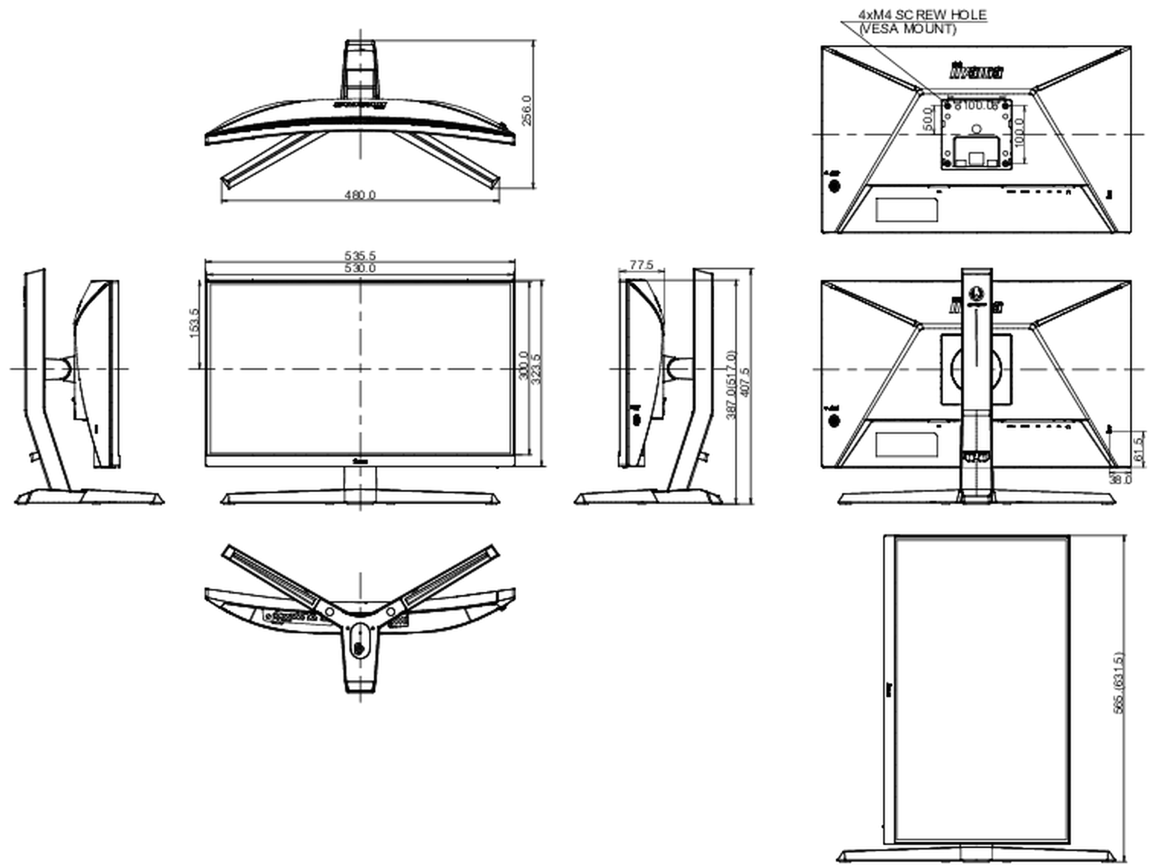

04 ASPECTOS MECÁNICOS

Soporte de altura regulable	altura, inclinación
Ajuste de altura	130mm
Ángulo de inclinación	18° arriba; 5° abajo

Montaje VESA	100 x 100mm
Sistema de gestión de cables	si

05 ACCESSORIES INCLUDED

Producto dimensiones W x H x D	535.5 x 387 (517) x 256mm
Dimensiones de la caja (ancho x alto x fondo)	694 x 506 x 221mm
Peso (sin caja)	4.8kg
Peso (con caja)	6.8kg
Código EAN	4948570118144

All trademarks and registered trademarks acknowledged. E & O E. Specification subject to change without notice. All LCD's comply with ISO-9241-307:2008 in connection with pixel defects.