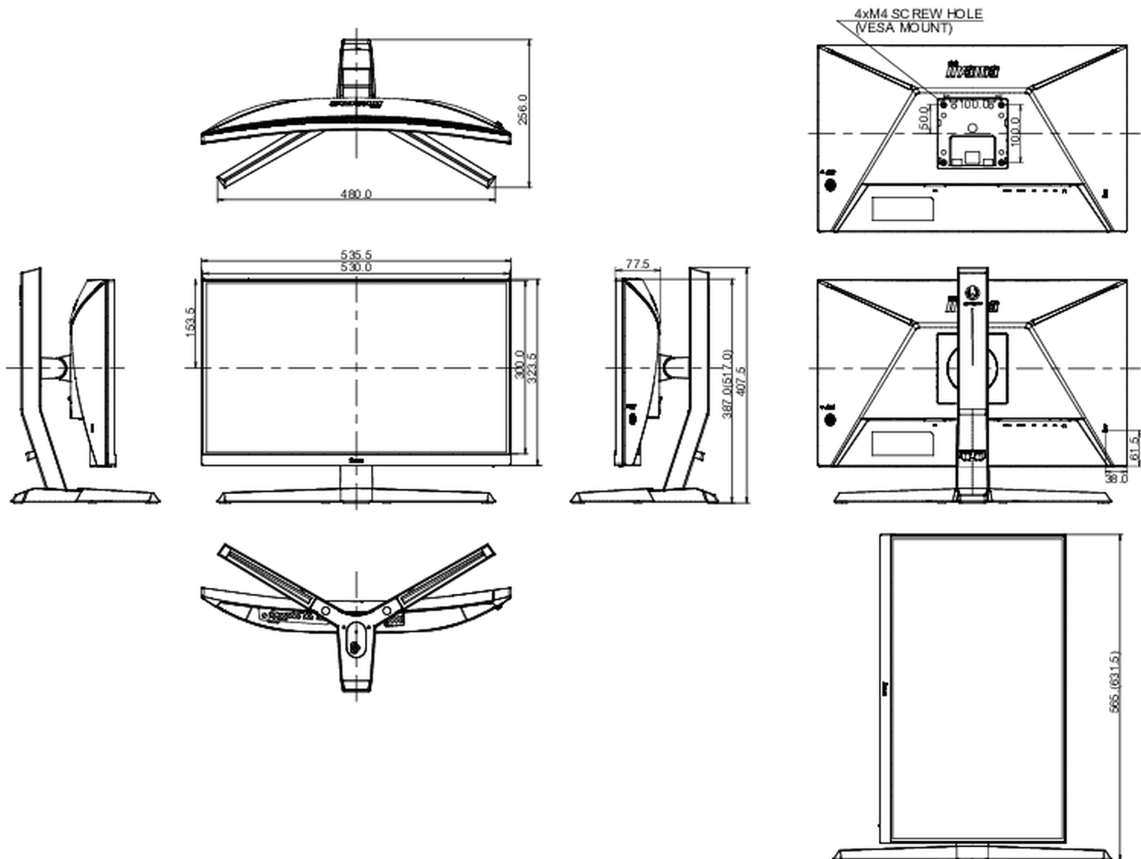

04 MECANIQUE

Réglages Position Image	hauteur, angle V
RÉGULATION DE LA HAUTEUR	130mm
Angle d'inclinaison	18° en avant; 5° en arrière
Montage VESA	100 x 100mm

Système de gestion de passage des câbles oui

07 NORMES

Certifications	CE, TÜV-Bauart, EAC, RoHS support, ErP, WEEE, REACH
Classe d'efficacité énergétique (Regulation (EU) 2017/1369)	F
REACH SVHC	au dessus de 0.1% de plomb

08 DIMENSIONS / POIDS

Dimensions produit L x H x P	535.5 x 387 (517) x 256mm
Dimensions de la boîte L x H x P	694 x 506 x 221mm
Poids (sans boîte)	4.8kg
Poids (avec boîte)	6.8kg
Code EAN	4948570118144