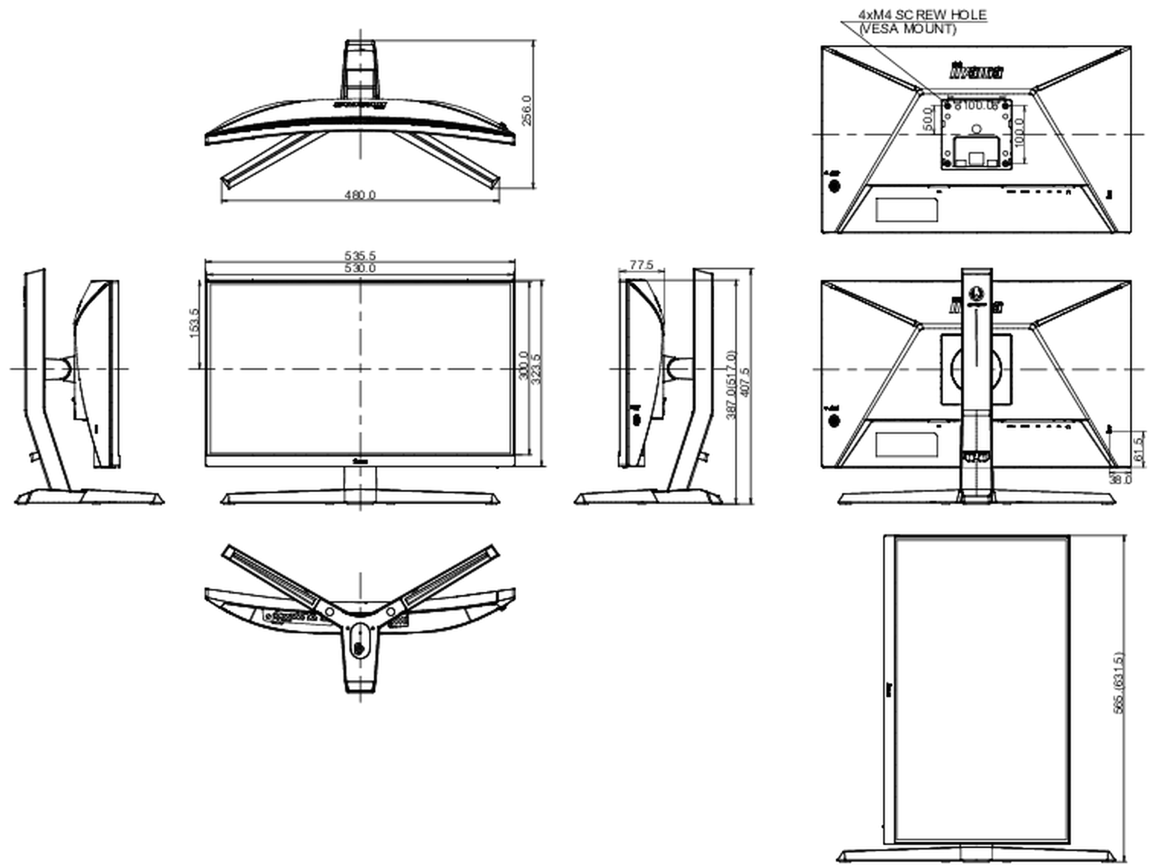

## 04 MECCANICA

Regolazione posizione display	altezza, tilt
Regolazione altezza	130mm

**Angolo di inclinazione** 18° alto; 5° giù

**Montaggio VESA** 100 x 100mm

**Passaggio cavi** si

## 08 DIMENSIONI / PESO

**Prodotti dimensioni L x H x P** 535.5 x 387 (517) x 256mm

**Box dimensioni L x H x P** 694 x 506 x 221mm

**Peso (netto)** 4.8kg

**Peso (lordo)** 6.8kg

**EAN code** 4948570118144

Tutti i marchi e i marchi registrati citati. E & O E. Specifiche soggette a modifiche senza preavviso. Tutti i display LCD è conforme alla norma ISO-9241-307:2008 in connessione con difetti dei pixel.