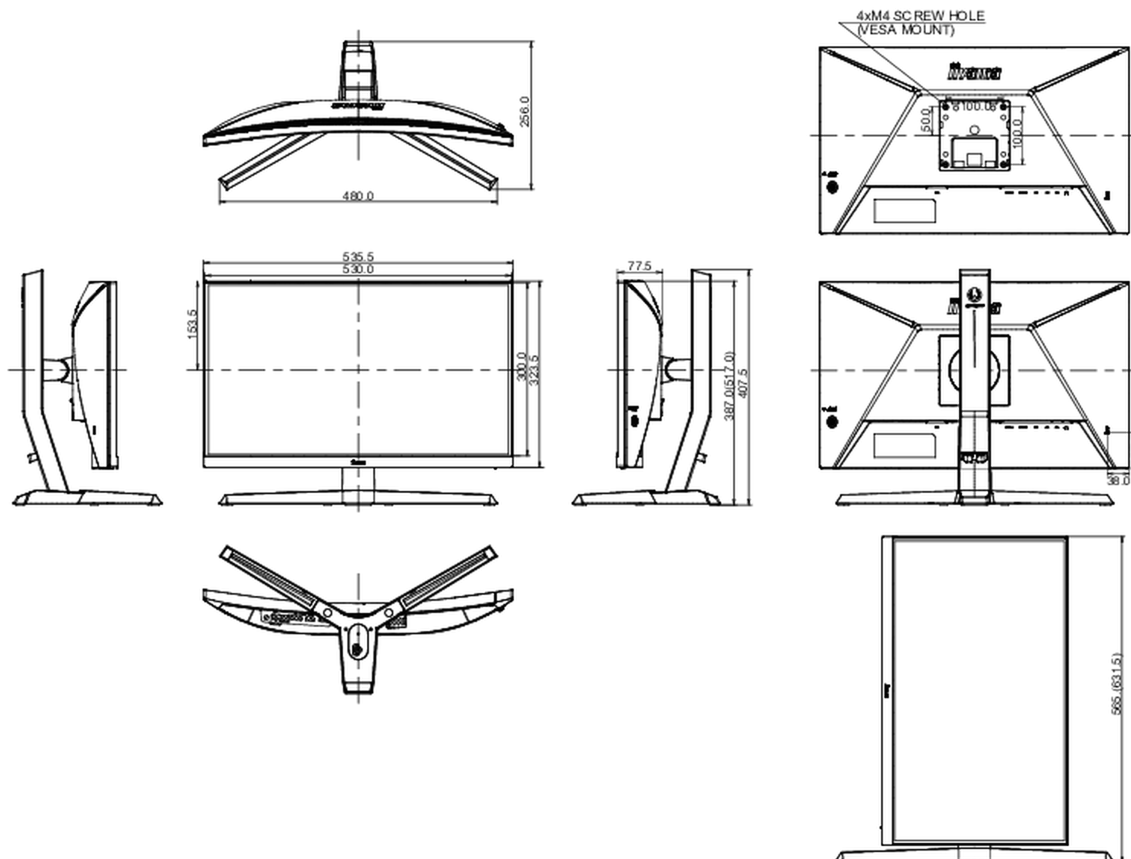

## 08 WYMIARY / WAGA

Wymiary produktu szer. x wys. x gł.	535.5 x 387 (517) x 256mm
Wymiary pudła szer. x wys. x gł.	694 x 506 x 221mm
Waga (bez pudła)	4.8kg
Waga (z pudłem)	6.8kg
Kod EAN	4948570118144

*Wszystkie znaki towarowe zastrzeżone. Pomyłki i wprowadzanie zmian zastrzeżone. Specyfikacje produktów mogą ulec zmianie bez wcześniejszego zawiadomienia. Wszystkie monitory LCD iiyama są zgodne z normą ISO-9241-307:2008 określającą liczbę i rodzaj defektów matrycy.*