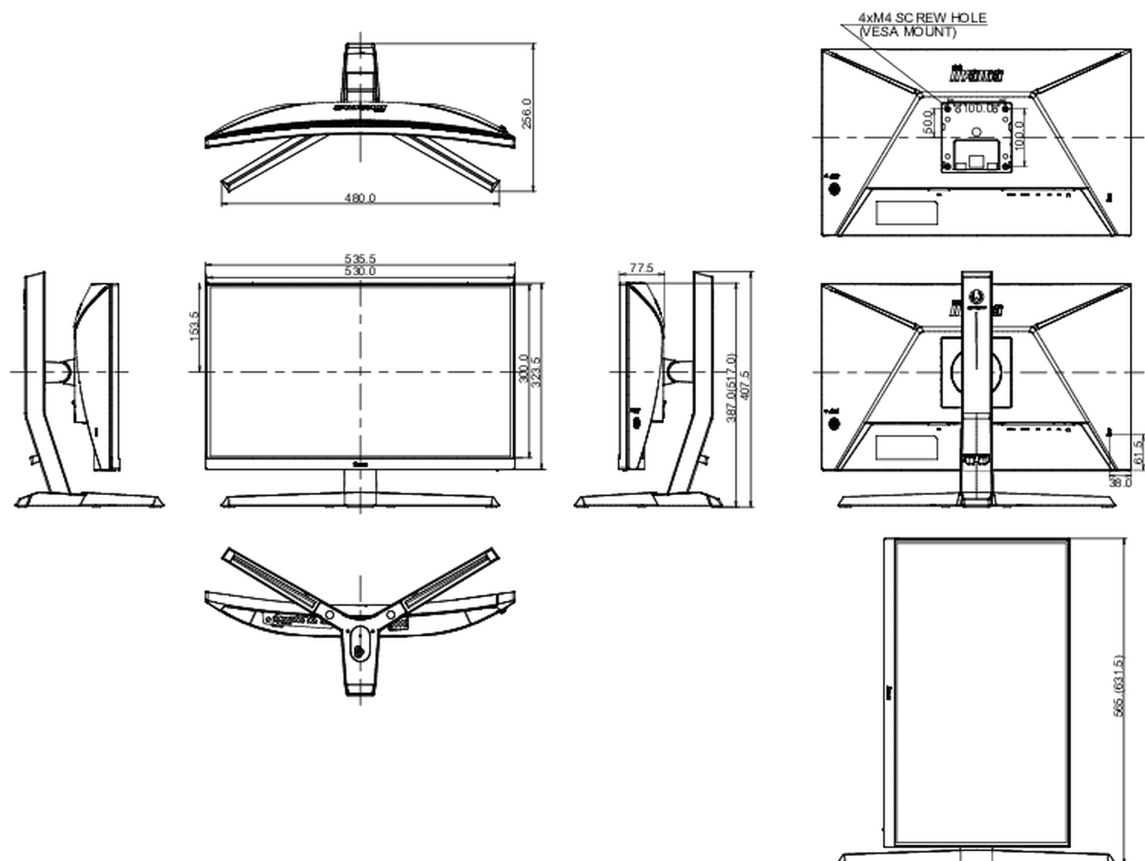

04 MEHANIČKI

Podešavanje položaja prikaza	visina, nagib
Podešavanje visine	130mm
Ugao nagiba	18° gore; 5° dole

VESA montiranje	100 x 100mm
Sistem upravljanja kablovima	da

05 UKLJUČENI DODACI

Kablovi	Strujni kabl, USB, DP
Ostalo	kratko uputstvo, bezbednosni vodič

08 DIMENZIJE / TEŽINA

Dimenzije proizvoda Š x V x D	535.5 x 387 (517) x 256mm
Dimenzije kutije Š x V x D	694 x 506 x 221mm
Težina (bez kutije)	4.8kg
Težina (sa kutijom)	6.8kg
EAN kod	4948570118144

All trademarks and registered trademarks acknowledged. E & O E. Specification subject to change without notice. All LCD's comply with ISO-9241-307:2008 in connection with pixel defects.