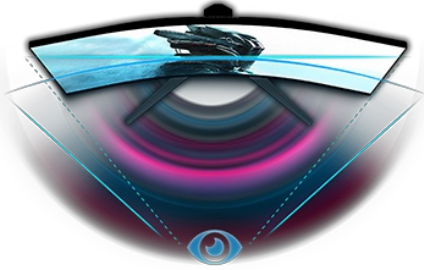

165 Hz yenileme hızına sahip kavisli GB2466HSU ile kendinizi oyuna kaptırın

Etkileyici bir izleme deneyimi sunan 165 Hz yenileme hızı, 1 ms MPRT ve 1920x1080 çözünürlüğe sahip 1500R kavisli VA panel üstün görüntü kalitesini garanti eder.

Black Tuner işleviyle birlikte önceden tanımlanmış ve özel oyun modlarını kullanarak ekran ayarlarını özelleştirme yeteneği, size karanlık sahneler üzerinde tam kontrol sağlar ve ayrıntıların her zaman net bir şekilde görünür olmasını sağlar. Yüksekliği ayarlanabilen stand sayesinde, uzun oyun seanslarında rahatlık sağlamak için ekran konumunu tercihlerinize göre kolayca ayarlayabilirsiniz.

KAVİSLİ TASARIM 1500R

İnsan görüş alanından ilham alan ekranın 1500R eğriliği, kendinizi oyuna gerçekten kaptırmanıza olanak tanıyan gerçekçi ve rahat bir izleme deneyimini garanti eder.

1ms

Hızlı tepki süresi, ultra akıcı oyun oynamanın anahtarıdır. Kullanıcıya gelişmiş bir grafik performansı sağlayarak gölgelenmeyi ve bulanıklığı azaltır.