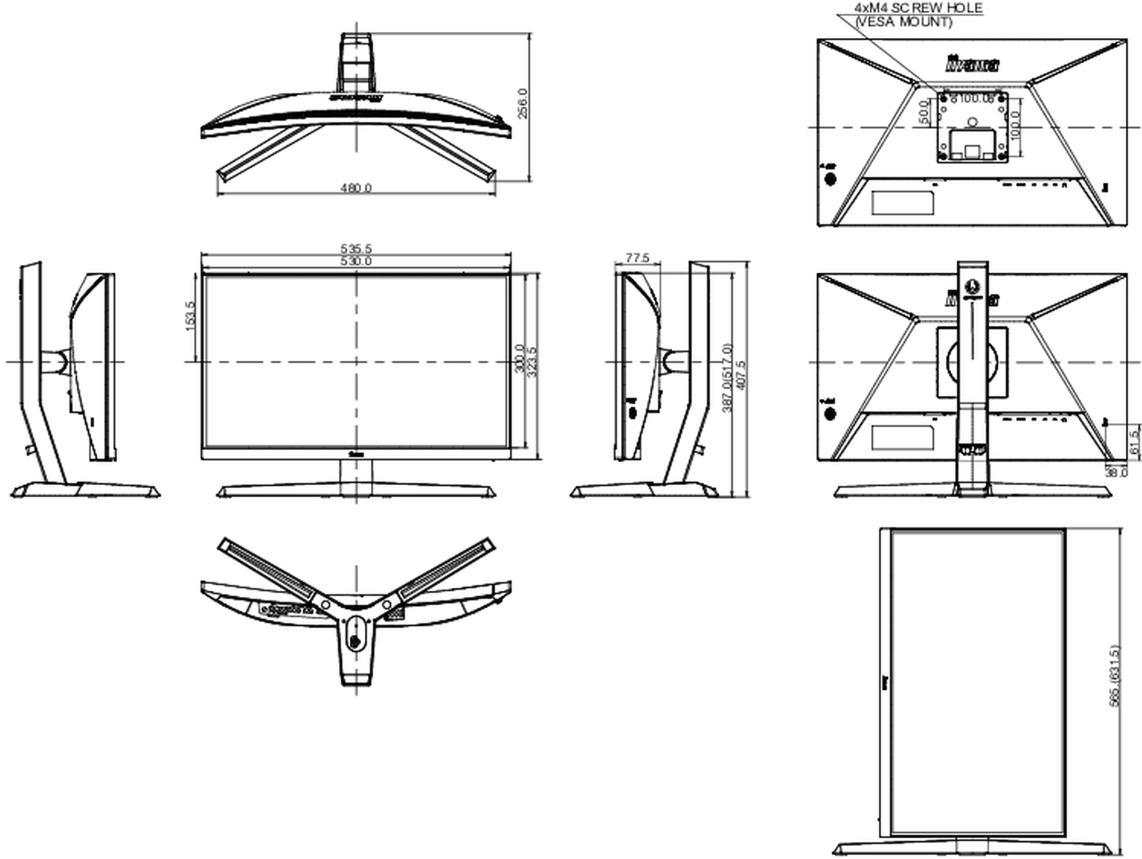

Güç kaynağı

AC AC - 100V, 240/V, 50Hz

Güç kullanımı

22W tipik, 0.5W stand by, 0.3W off mode

07 ÖLÇÜLER / AĞIRLIK

Ürün boyutları G x Y x D

535.5 x 387 (517) x 256mm

Kutu boyutları G x Y x D

694 x 506 x 221mm

Ağırlık (kutu hariç)

4.8kg

Ağırlık (kutu ile birlikte)

6.8kg

EAN kodu

4948570118144

All trademarks and registered trademarks acknowledged. E & O E. Specification subject to change without notice. All LCD's comply with ISO-9241-307:2008 in connection with pixel defects.

© IIYAMA CORPORATION. ALL RIGHTS RESERVED