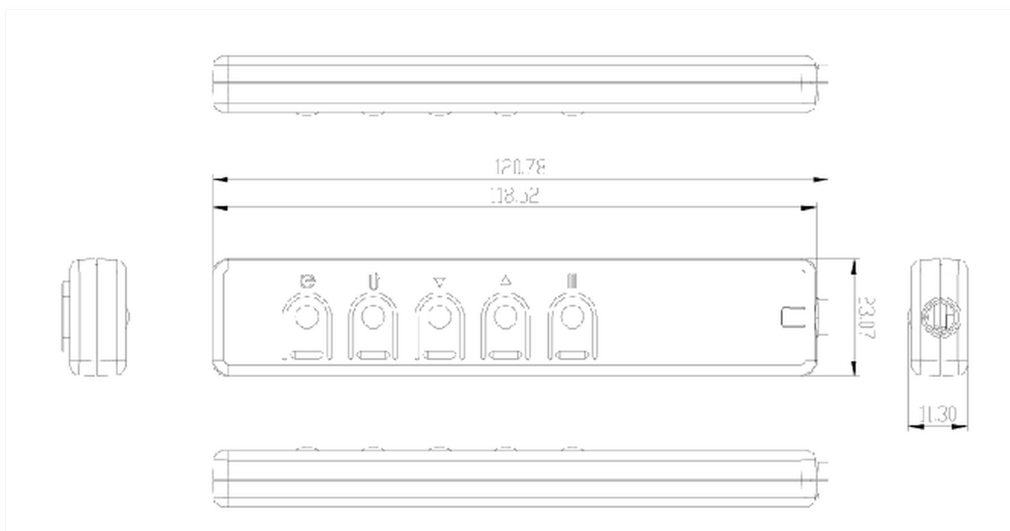

### Télé-Commande externe pour la série TFxx39

Télé-Commande externe a été spécialement conçue pour la de moniteur la série TFxx39.

#### 01 DIMENSIONS / POIDS

Code EAN

4948570032693

*Toutes les marques nommées sur ce site sont des marques déposées. iiyama ne pourra être tenu responsable d'éventuelles erreurs ou omissions contenues sur ce site. Tous les écrans LCD iiyama sont conformes à la norme ISO-9241-307:2008 pour ce qui concerne les défauts de pixel.*