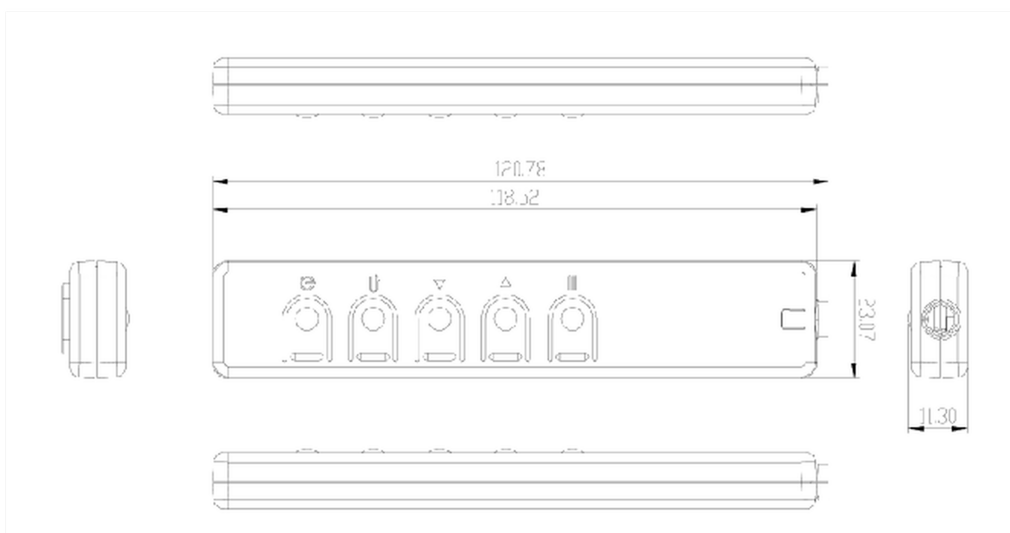

Extern bedieningspaneel voor de TFxx39 serie

Dit externe bedieningspaneel is speciaal ontwikkeld voor de open frame touch monitoren van de 39 serie.

01 AFMETINGEN / GEWICHT

EAN code

4948570032693

Alle handelsmerken zijn geregistreerd. Gegevens onder voorbehoud van zetfouten. Specificaties kunnen vooraf en zonder opgaa van reden gewijzigd worden. Alle LCD-panels vallen onder ISO-9241-307:2008 inzake pixelfouten.