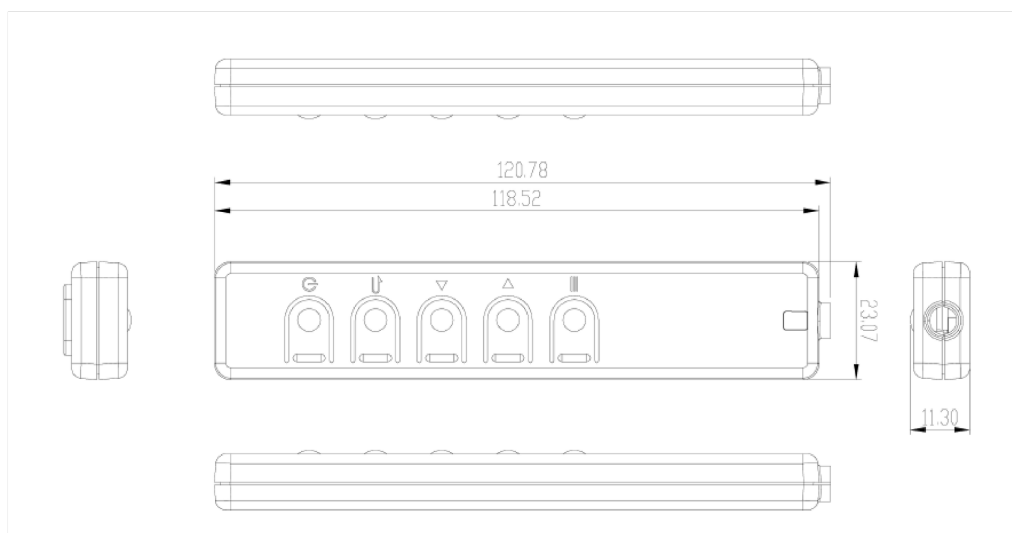

Проводная клавиатура для серии TFxx39

Эта проводная клавиатура специально предназначена для сенсорных мониторов с открытой рамкой 39-й серии.

01 РАЗМЕР / ВЕС

EAN код

4948570032693

Все товарные знаки и торговые марки являются собственностью их владельцев и они защищены. Ошибки и изменения допускаются. Спецификации могут быть изменены без уведомления. Все LCD мониторы соответствуют стандарту ISO-9241-307:2008 по политике битых пикселей.