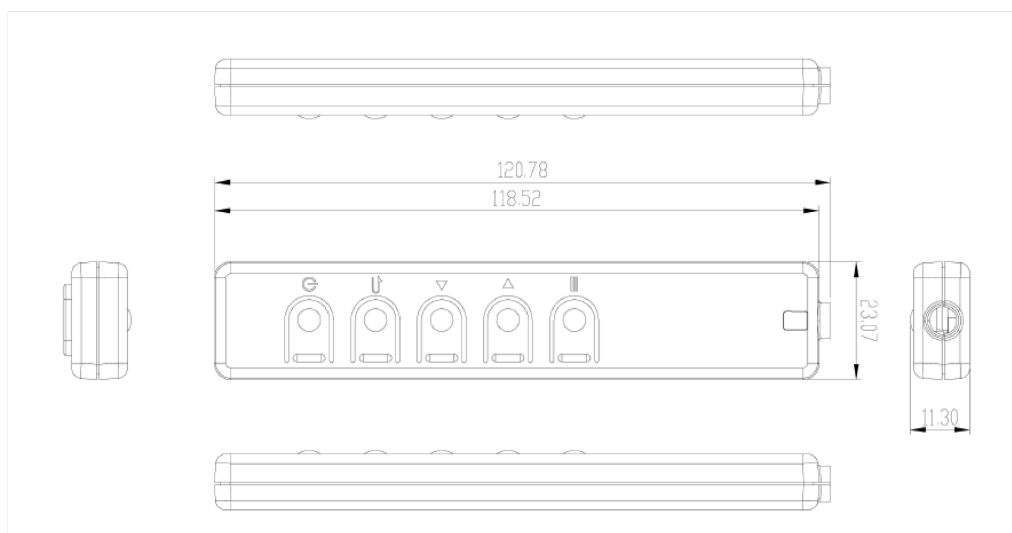

Portable Bedienleiste für die TFxx39 Serie

Diese portable Bedienleiste ist speziell für Open Frame Touch Monitore der 39-Serie geeignet.

01 ABMESSUNGEN / GEWICHT

EAN code

4948570032693

Alle Warenzeichen sind eingetragene Handelsmarken. Irrtum und Änderungen in den Spezifikationen vorbehalten. Alle LCD's erfüllen die ISO-9241-307:2008 Pixelfehlerklasse.