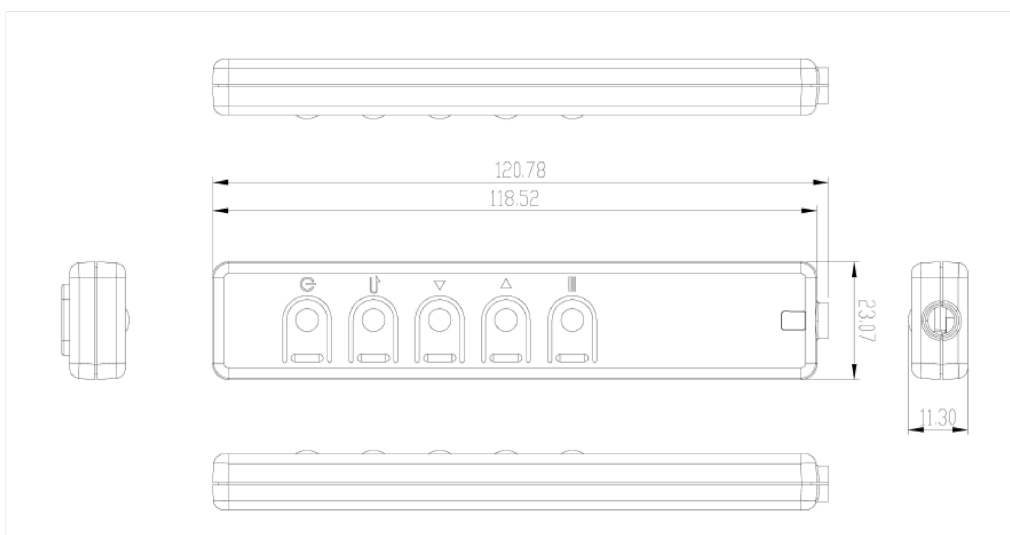

Télé-Commande externe pour la série TFxx39

Télé-Commande externe a été spécialement conçue pour la de moniteur la série TFxx39.

01 DIMENSIONS / POIDS

Code EAN

4948570032693

Toutes les marques nommées sur ce site sont des marques déposées. iiyama ne pourra être tenu responsable d'éventuelles erreurs ou omissions contenues sur ce site. Tous les écrans LCD iiyama sont conformes à la norme ISO-9241-307:2008 pour ce qui concerne les défauts de pixel.