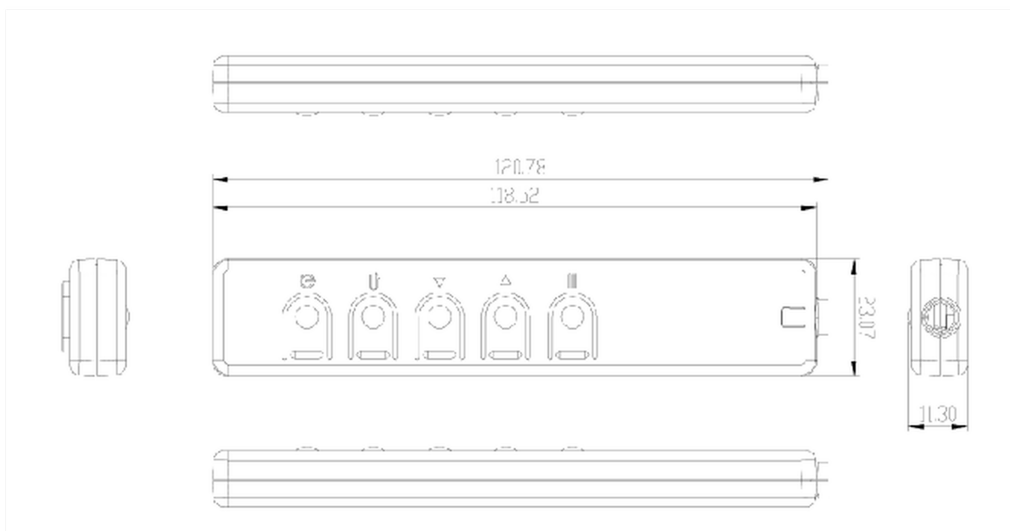

### Extern bedieningspaneel voor de TFxx39 serie

Dit externe bedieningspaneel is speciaal ontwikkeld voor de open frame touch monitoren van de 39 serie.

#### 01 AFMETINGEN / GEWICHT

EAN code

4948570032693

*Alle handelsmerken zijn geregistreerd. Gegevens onder voorbehoud van zetfouten. Specificaties kunnen vooraf en zonder opgaa van reden gewijzigd worden. Alle LCD-panelen vallen onder ISO-9241-307:2008 inzake pixelfouten.*