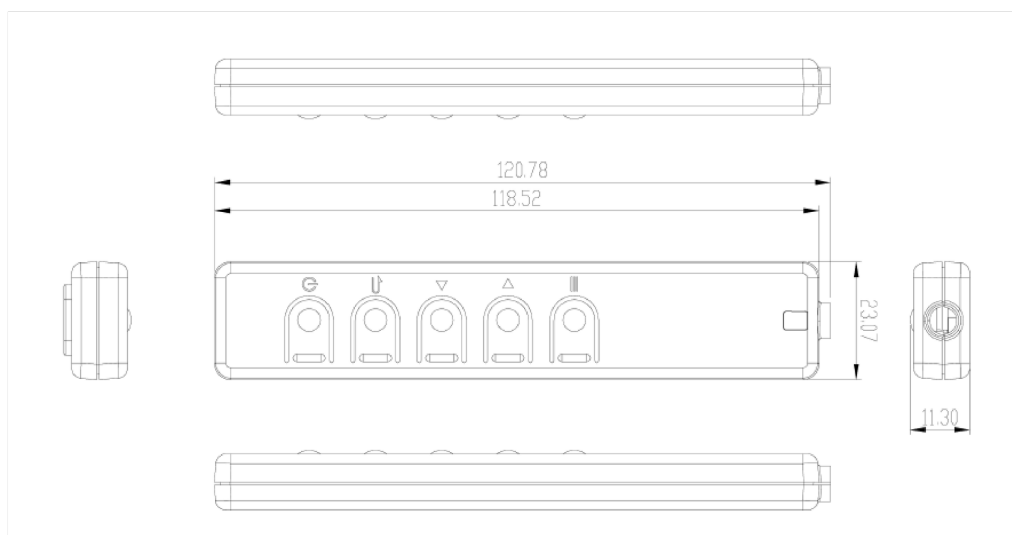

## Eksterna kontrolna ploča za TFxx39 seriju

Ova eksterna kontrolna ploča je posebno razvijena za TFxx39 dodirni monitor.

### 01 DIMENZIJE / TEŽINA

EAN kod

4948570032693

*All trademarks and registered trademarks acknowledged. E & O E. Specification subject to change without notice. All LCD's comply with ISO-9241-307:2008 in connection with pixel defects.*