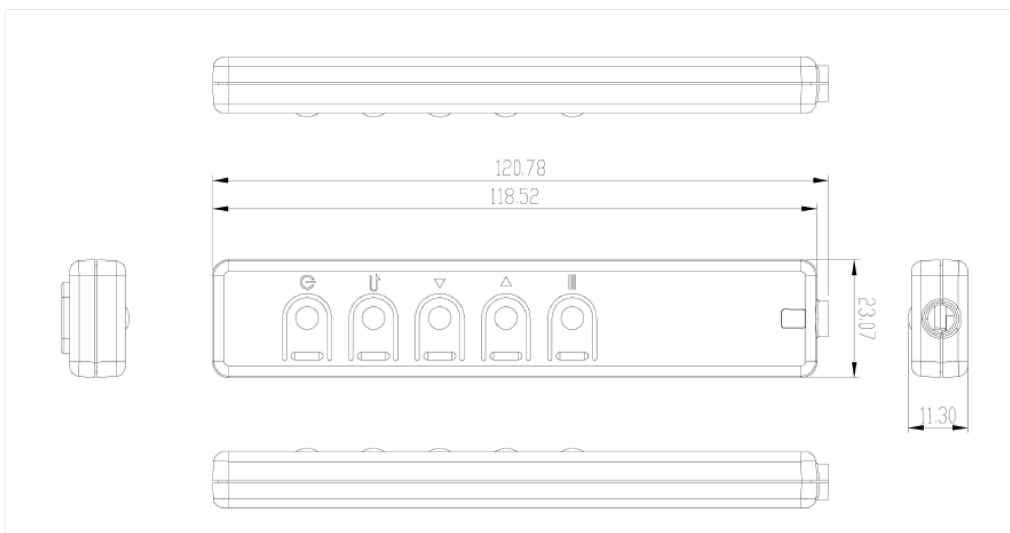

Проводная клавиатура для серии TFxx39

Эта проводная клавиатура специально предназначена для сенсорных мониторов с открытой рамкой 39-й серии.

01 РАЗМЕР / ВЕС

EAN код

4948570032693

Все товарные знаки и торговые марки являются собственностью их владельцев и они защищены. Ошибки и изменения допускаются. Спецификации могут быть изменены без уведомления. Все LCD мониторы соответствуют стандарту ISO-9241-307:2008 по политике битых пикселей.