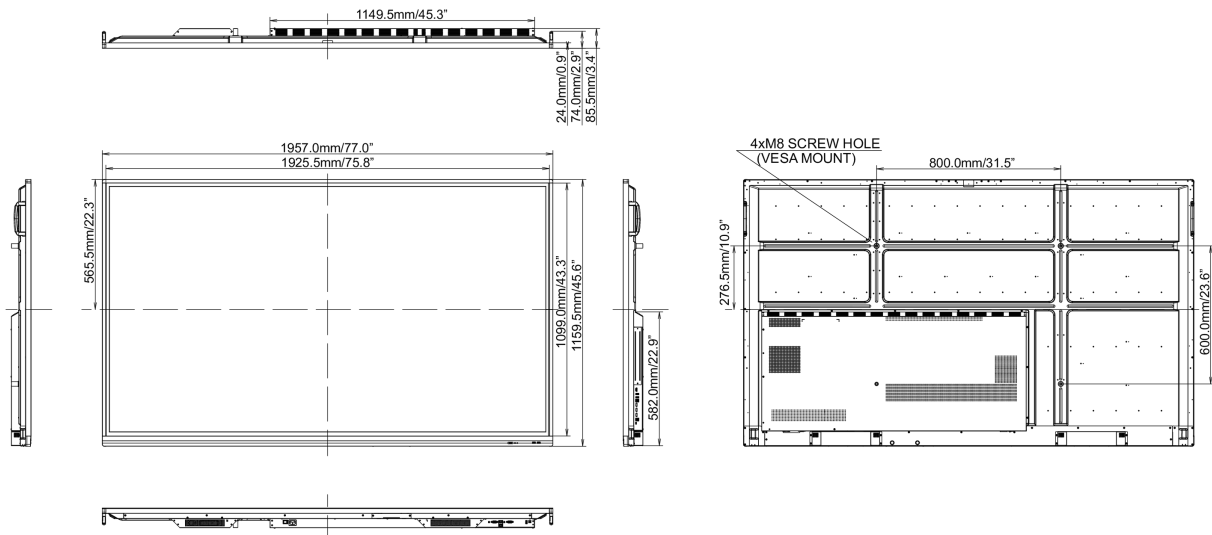

09 DUURZAAMHEID

Richtlijnen

CB, CE, TÜV-Bauart, EAC, RoHS support, ErP, WEEE, REACH (RoHS, PFOS, PFC)

REACH SVHC

meer dan 0.1%: Lood

10 AFMETINGEN / GEWICHT

Product afmetingen B x H x D

1957 x 1159 x 86mm

Doos afmetingen B x H x D

2123 x 280 x 1345mm

Gewicht (zonder doos)

64.4kg

Gewicht (inclusief doos)

91kg

EAN code

4948570118441

Alle handelsmerken zijn geregistreerd. Gegevens onder voorbehoud van zetfouten. Specificaties kunnen vooraf en zonder opgave van reden gewijzigd worden. Alle LCD-panelen vallen onder ISO-9241-307:2008 inzake pixelfouten.