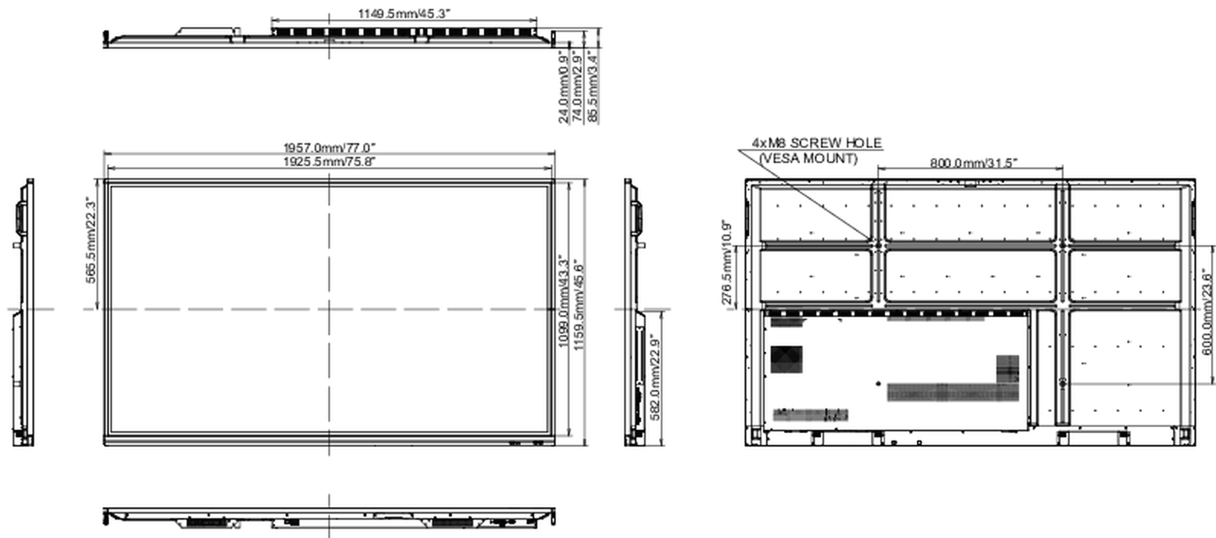

Потребляемая мощность

390W стандарт, 0.5W ожидание, 0.5W отключено

09 СТАНДАРТЫ

Сертификаты

CB, CE, TÜV-Bauart, EAC, RoHS support, ErP, WEEE, REACH (RoHS, PFOS, PFC)

REACH SVHC

свинца, превышает 0.1%

10 РАЗМЕР / ВЕС

Размер продукта Ш x В x Г

1957 x 1159 x 86мм

Размер коробки Ш x В x Г

2123 x 280 x 1345мм

Вес (без упаковки)

64.4кг

Вес (с упаковкой)

91кг

EAN код

4948570118441

Все товарные знаки и торговые марки являются собственностью их владельцев и они защищены. Ошибки и изменения допускаются. Спецификации могут быть изменены без уведомления. Все LCD мониторы соответствуют стандарту ISO-9241-307:2008 по политике битых пикселей.

© IIYAMA CORPORATION. ALL RIGHTS RESERVED