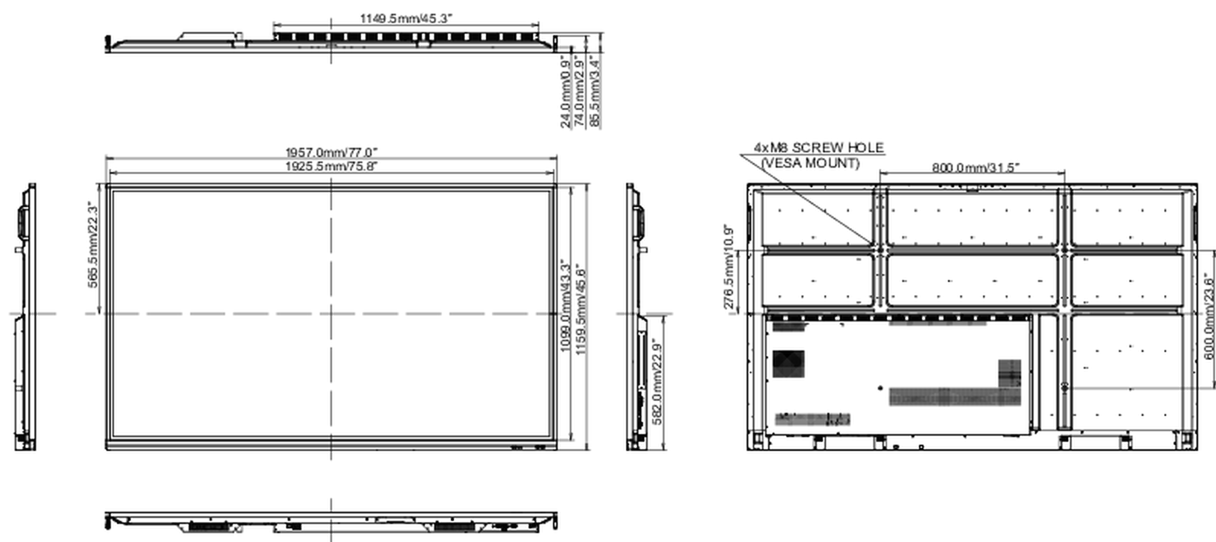

09 UDRŽITELNOST

Předpisy

CB, CE, TÜV-Bauart, EAC, RoHS support, ErP, WEEE, REACH (RoHS, PFOS, PFC)

REACH SVHC

nad 0.1% olova

10 ROZMĚRY / HMOTNOST

Rozměry výrobku Š x V x D

1957 x 1159 x 86mm

Rozměry balení Š x V x D

2123 x 280 x 1345mm

Váha (bez balení)

64.4kg

Váha (s balením)

91kg

EAN code

4948570118441

Všechny ochranné známky jsou registrovány a chráněny. Vyhrazené právo na změny. Veškeré ploché panely LCD splňují normu ISO-9241-307:2008 v oblasti počtu vadných pixelů.

© IIYAMA CORPORATION. ALL RIGHTS RESERVED