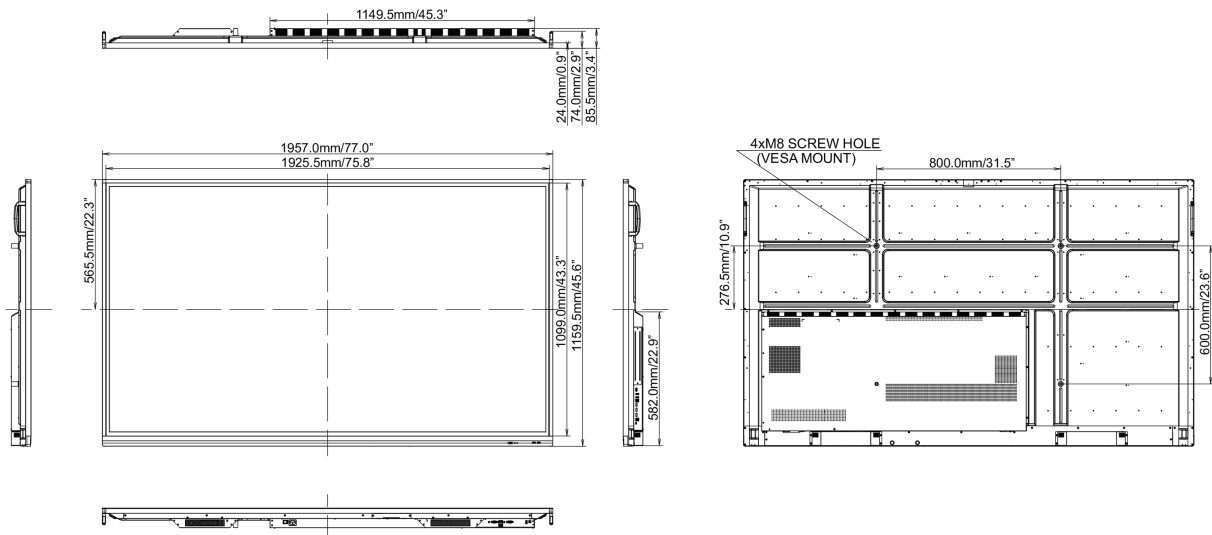

09 NORMES

Certifications

CB, CE, TÜV-Bauart, EAC, RoHS support, ErP, WEEE, REACH (RoHS, PFOS, PFC)

REACH SVHC

au dessus de 0.1% de plomb

10 DIMENSIONS / POIDS

Dimensions produit L x H x P

1957 x 1159 x 86mm

Dimensions de la boîte L x H x P

2123 x 280 x 1345mm

Poids (sans boîte)

64.4kg

Poids (avec boîte)

91kg

Code EAN

4948570118441

Toutes les marques nommées sur ce site sont des marques déposées. iiyama ne pourra être tenu responsable d'éventuelles erreurs ou omissions contenues sur ce site. Tous les écrans LCD iiyama sont conformes à la norme ISO-9241-307:2008 pour ce qui concerne les défauts de pixel.