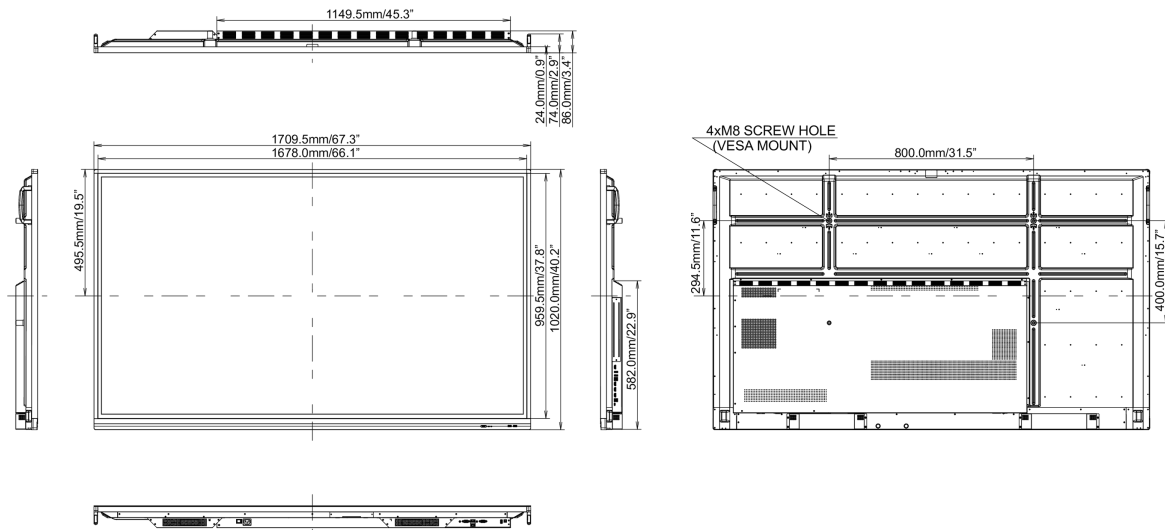

09 NORMES

Certifications

CB, CE, TÜV-Bauart, EAC, RoHS support, ErP, WEEE, REACH (RoHS, PFOS, PFC)

REACH SVHC

au dessus de 0.1% de plomb

10 DIMENSIONS / POIDS

Dimensions produit L x H x P

1709 x 1020 x 86mm

Dimensions de la boîte L x H x P

1930 x 280 x 1140mm

Poids (sans boîte)

50.8kg

Poids (avec boîte)

69kg

Code EAN

4948570118427

Toutes les marques nommées sur ce site sont des marques déposées. iiyama ne pourra être tenu responsable d'éventuelles erreurs ou omissions contenues sur ce site. Tous les écrans LCD iiyama sont conformes à la norme ISO-9241-307:2008 pour ce qui concerne les défauts de pixel.

© IIYAMA CORPORATION. ALL RIGHTS RESERVED