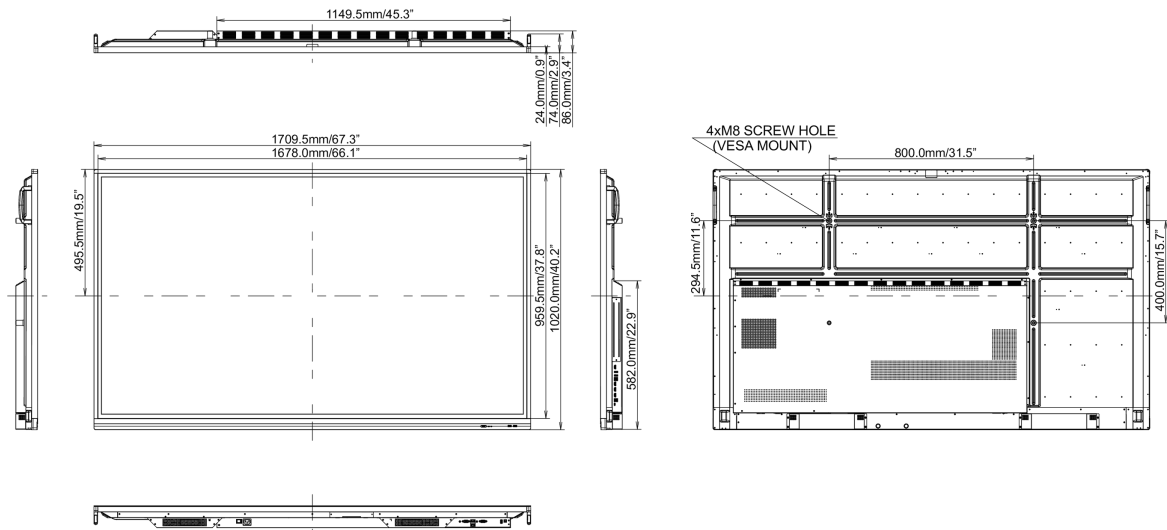

Потребляемая мощность

260W стандарт, 0.5W ожидание, 0.5W отключено

09 СТАНДАРТЫ

Сертификаты

CB, CE, TÜV-Bauart, EAC, RoHS support, ErP, WEEE, REACH (RoHS, PFOS, PFC)

REACH SVHC

свинца, превышает 0.1%

10 РАЗМЕР / ВЕС

Размер продукта Ш x В x Г

1709 x 1020 x 86мм

Размер коробки Ш x В x Г

1930 x 280 x 1140мм

Вес (без упаковки)

50.8кг

Вес (с упаковкой)

69кг

EAN код

4948570118427

Все товарные знаки и торговые марки являются собственностью их владельцев и они защищены. Ошибки и изменения допускаются. Спецификации могут быть изменены без уведомления. Все LCD мониторы соответствуют стандарту ISO-9241-307:2008 по политике битых пикселей.

© IIYAMA CORPORATION. ALL RIGHTS RESERVED