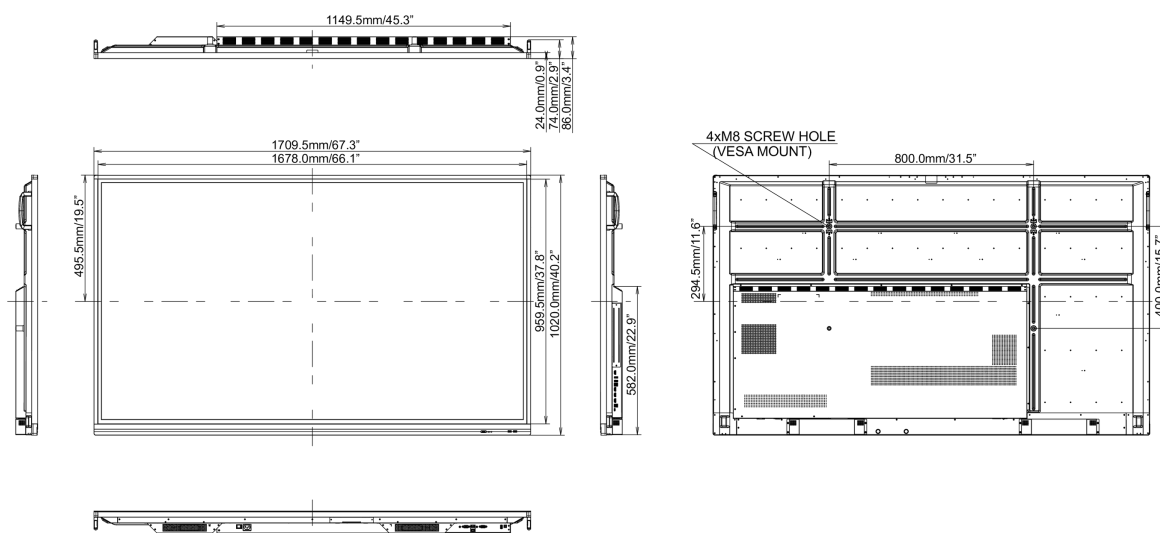

09 UDRŽITELNOST

Předpisy

CB, CE, TÜV-Bauart, EAC, RoHS support, ErP, WEEE, REACH (RoHS, PFOS, PFC)

REACH SVHC

nad 0.1% olova

10 ROZMĚRY / HMOTNOST

Rozměry výrobku Š x V x D

1709 x 1020 x 86mm

Rozměry balení Š x V x D

1930 x 280 x 1140mm

Váha (bez balení)

50.8kg

Váha (s balením)

69kg

EAN code

4948570118427

Všechny ochranné známky jsou registrovány a chráněny. Vyhrazené právo na změny. Veškeré ploché panely LCD splňují normu ISO-9241-307:2008 v oblasti počtu vadných pixelů.

© IYAMA CORPORATION. ALL RIGHTS RESERVED