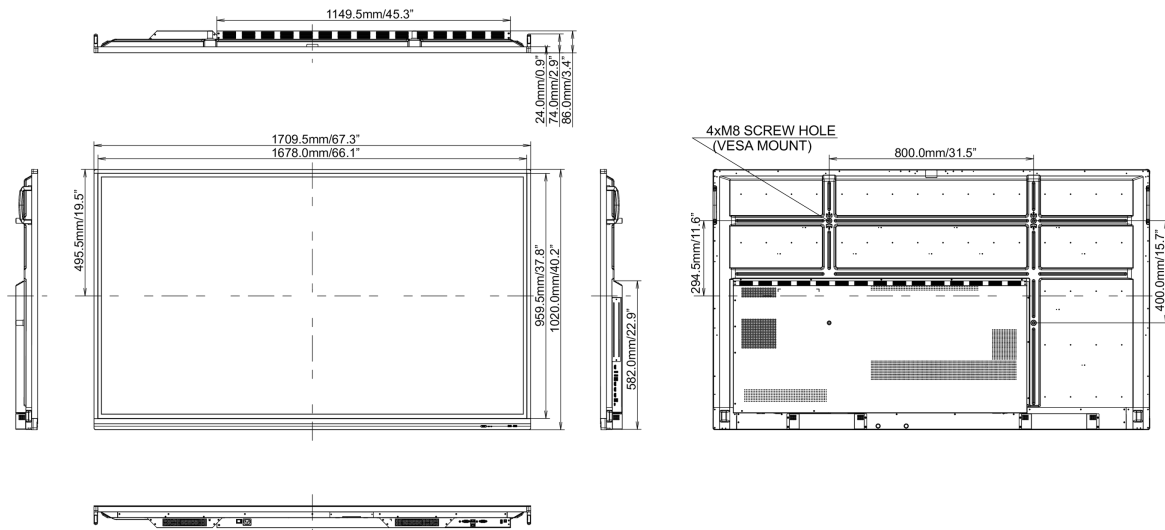

## 10 WYMIARY / WAGA

Wymiary produktu szer. x wys. x gł. 1709 x 1020 x 86mm

Wymiary pudła szer. x wys. x gł. 1930 x 280 x 1140mm

Waga (bez pudła) 50.8kg

Waga (z pudłem) 69kg

Kod EAN 4948570118427

Wszystkie znaki towarowe zastrzeżone. Pomyłki i wprowadzanie zmian zastrzeżone. Specyfikacje produktów mogą ulec zmianie bez wcześniejszego zawiadomienia. Wszystkie monitory LCD iiyama są zgodne z normą ISO-9241-307:2008 określającą liczbę i rodzaj defektów matrycy.