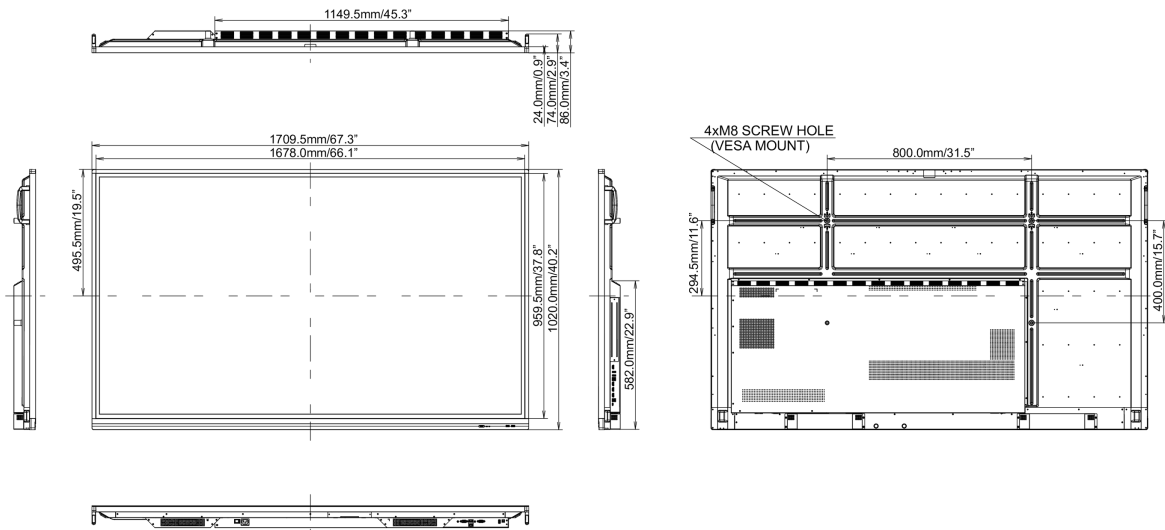

Потребляемая мощность

260W стандарт, 0.5W ожидание, 0.5W отключено

09 СТАНДАРТЫ

Сертификаты

CB, CE, TÜV-Bauart, EAC, RoHS support, ErP, WEEE, REACH (RoHS, PFOS, PFC)

REACH SVHC

свинца, превышает 0.1%

10 РАЗМЕР / ВЕС

Размер продукта Ш x В x Г

1709 x 1020 x 86мм

Размер коробки Ш x В x Г

1930 x 280 x 1140мм

Вес (без упаковки)

50.8кг

Вес (с упаковкой)

69кг

EAN код

4948570118427

Все товарные знаки и торговые марки являются собственностью их владельцев и они защищены. Ошибки и изменения допускаются. Спецификации могут быть изменены без уведомления. Все LCD мониторы соответствуют стандарту ISO-9241-307:2008 по политике битых пикселей.

© IIYAMA CORPORATION. ALL RIGHTS RESERVED