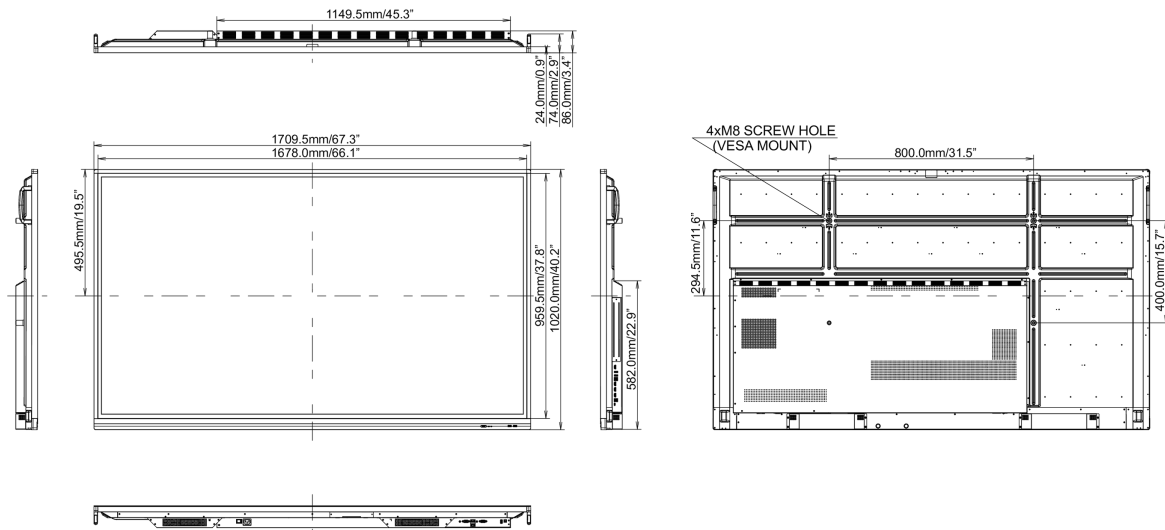

Потребляемая мощность

260W стандарт, 0.5W ожидание, 0.5W отключено

09 СТАНДАРТЫ

Сертификаты

CB, CE, TÜV-Bauart, EAC, RoHS support, ErP, WEEE, REACH (RoHS, PFOS, PFC)

REACH SVHC

свинца, превышает 0.1%

10 РАЗМЕР / ВЕС

Размер продукта Ш x В x Г

1709 x 1020 x 86мм

Размер коробки Ш x В x Г

1930 x 280 x 1140мм

Вес (без упаковки)

50.8кг

Вес (с упаковкой)

69кг

EAN код

4948570118427

Все товарные знаки и торговые марки являются собственностью их владельцев и они защищены. Ошибки и изменения допускаются. Спецификации могут быть изменены без уведомления. Все LCD мониторы соответствуют стандарту ISO-9241-307:2008 по политике битых пикселей.

© IIYAMA CORPORATION. ALL RIGHTS RESERVED