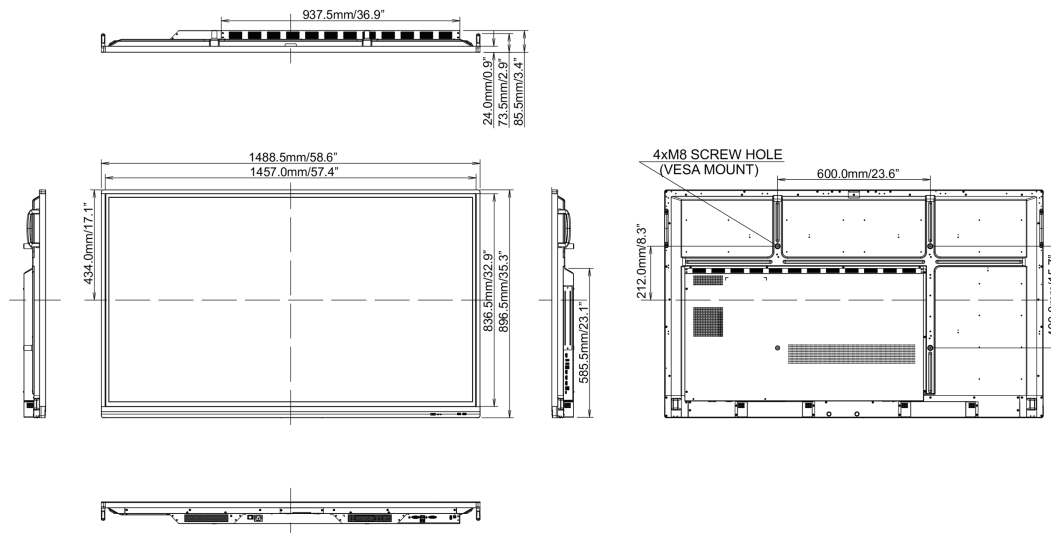

09 NORMES

Certifications

CB, CE, TÜV-Bauart, EAC, RoHS support, ErP, WEEE, REACH (RoHS, PFOS, PFC)

REACH SVHC

au dessus de 0.1% de plomb

10 DIMENSIONS / POIDS

Dimensions produit L x H x P

1489 x 897 x 86mm

Dimensions de la boîte L x H x P

1697 x 220 x 1005mm

Poids (sans boîte)

38kg

Poids (avec boîte)

50kg

Code EAN

4948570118434

Toutes les marques nommées sur ce site sont des marques déposées. Iiyama ne pourra être tenu responsable d'éventuelles erreurs ou omissions contenues sur ce site. Tous les écrans LCD Iiyama sont conformes à la norme ISO-9241-307:2008 pour ce qui concerne les défauts de pixel.