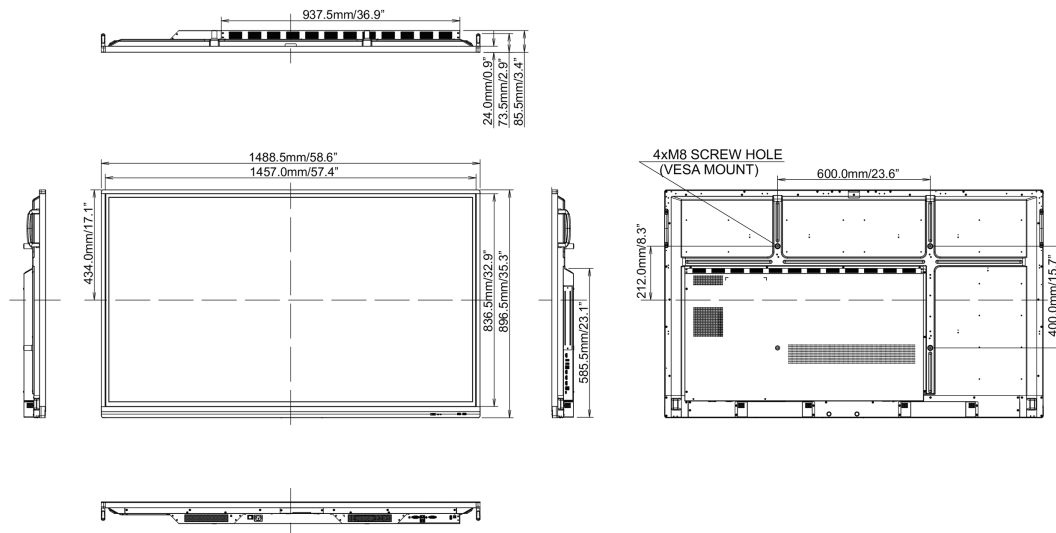

09 DUURZAAMHEID

Richtlijnen

CB, CE, TÜV-Bauart, EAC, RoHS support, ErP, WEEE, REACH (RoHS, PFOS, PFC)

REACH SVHC

meer dan 0.1%: Lood

10 AFMETINGEN / GEWICHT

Product afmetingen B x H x D

1489 x 897 x 86mm

Doos afmetingen B x H x D

1697 x 220 x 1005mm

Gewicht (zonder doos)

38kg

Gewicht (inclusief doos)

50kg

EAN code

4948570118434

Alle handelsmerken zijn geregistreerd. Gegevens onder voorbehoud van zetfouten. Specificaties kunnen vooraf en zonder opgave van reden gewijzigd worden. Alle LCD-panelen vallen onder ISO-9241-307:2008 inzake pixelfouten.