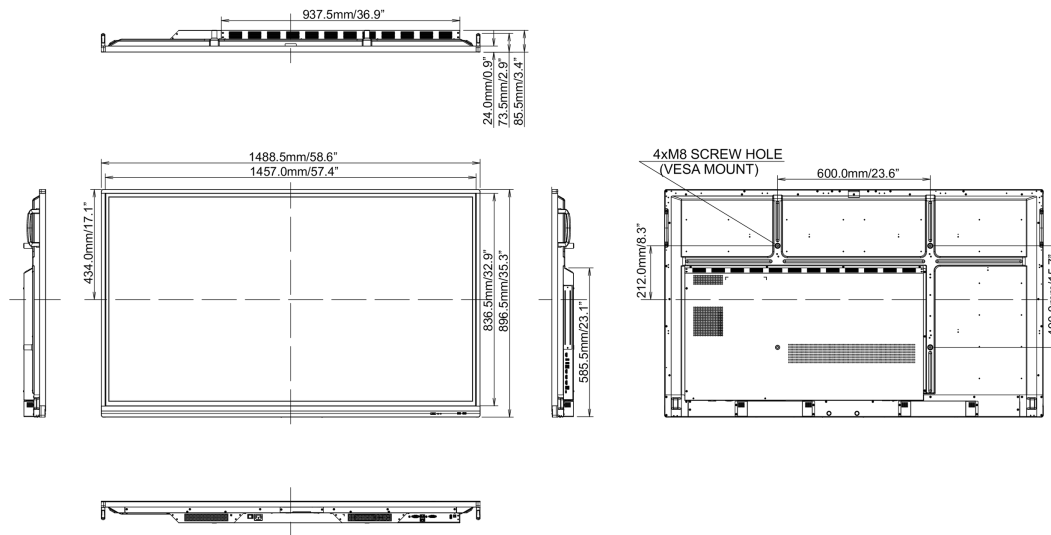

09 UDRŽITELNOST

Předpisy

CB, CE, TÜV-Bauart, EAC, RoHS support, ErP, WEEE, REACH (RoHS, PFOS, PFC)

REACH SVHC

nad 0.1% olova

10 ROZMĚRY / HMOTNOST

Rozměry výrobku Š x V x D

1489 x 897 x 86mm

Rozměry balení Š x V x D

1697 x 220 x 1005mm

Váha (bez balení)

38kg

Váha (s balením)

50kg

EAN code

4948570118434

Všechny ochranné známky jsou registrovány a chráněny. Vyhrazené právo na změny. Veškeré ploché panely LCD splňují normu ISO-9241-307:2008 v oblasti počtu vadných pixelů.

© IIYAMA CORPORATION. ALL RIGHTS RESERVED