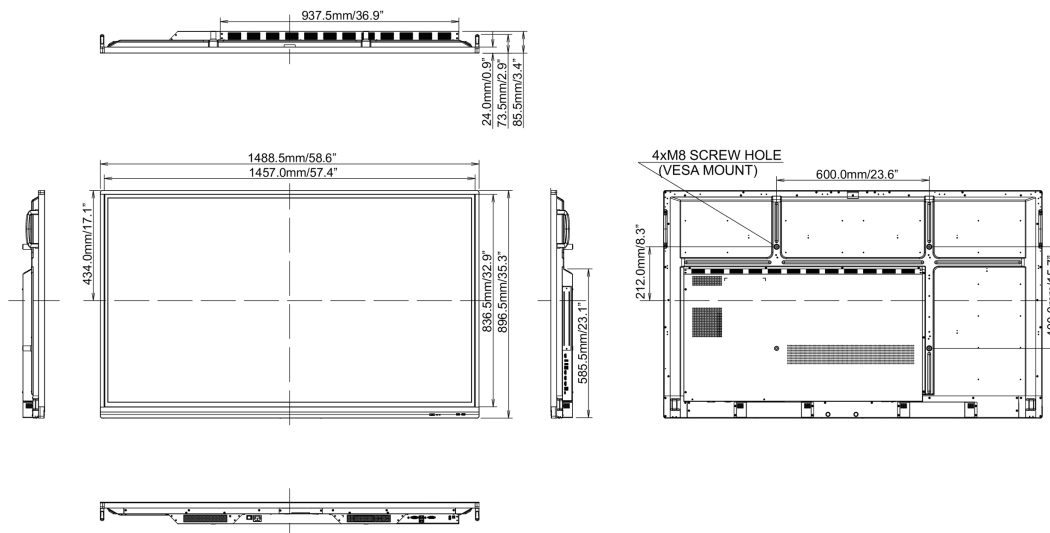

09 SOSTENIBILIDAD

Certificados

CB, CE, TÜV-Bauart, EAC, RoHS support, ErP, WEEE, REACH (RoHS, PFOS, PFC)

REACH SVHC

por encima de 0.1% de plomo

10 DIMENSIONES / PESO

Producto dimensiones W x H x D

1489 x 897 x 86mm

Dimensiones de la caja (ancho x alto x fondo)

1697 x 220 x 1005mm

Peso (sin caja)

38kg

Peso (con caja)

50kg

Código EAN

4948570118434

All trademarks and registered trademarks acknowledged. E & O E. Specification subject to change without notice. All LCD's comply with ISO-9241-307:2008 in connection with pixel defects.

© IIYAMA CORPORATION. ALL RIGHTS RESERVED