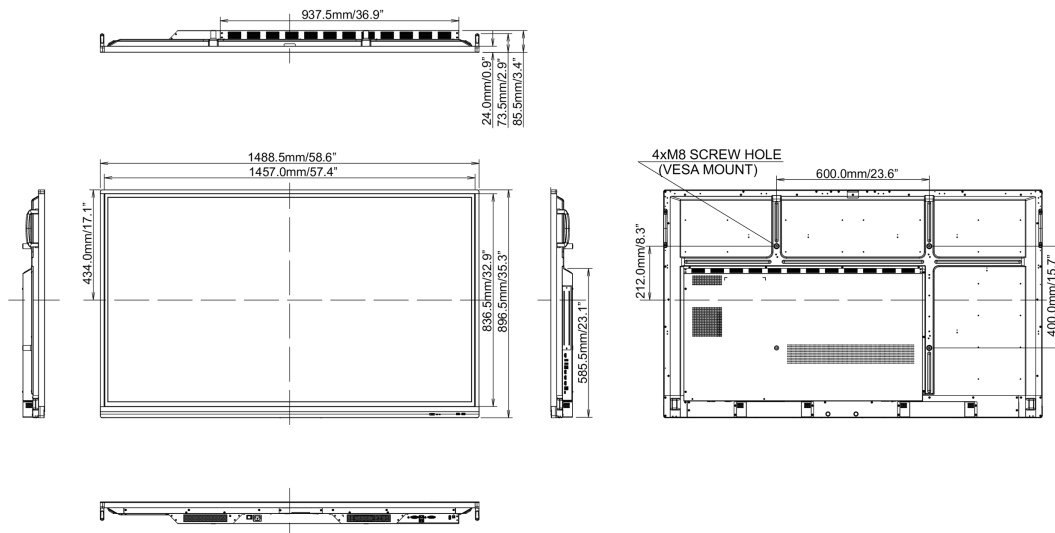

09 NORMES

Certifications

CB, CE, TÜV-Bauart, EAC, RoHS support, ErP, WEEE, REACH (RoHS, PFOS, PFC)

REACH SVHC

au dessus de 0.1% de plomb

10 DIMENSIONS / POIDS

Dimensions produit L x H x P

1489 x 897 x 86mm

Dimensions de la boîte L x H x P

1697 x 220 x 1005mm

Poids (sans boîte)

38kg

Poids (avec boîte)

50kg

Code EAN

4948570118434

Toutes les marques nommées sur ce site sont des marques déposées. Iiyama ne pourra être tenu responsable d'éventuelles erreurs ou omissions contenues sur ce site. Tous les écrans LCD Iiyama sont conformes à la norme ISO-9241-307:2008 pour ce qui concerne les défauts de pixel.