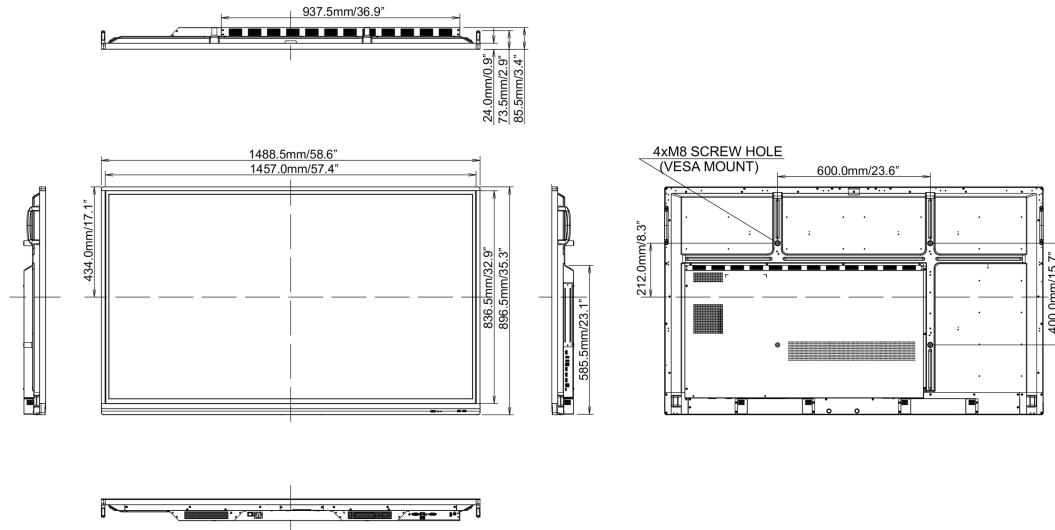

09 DUURZAAMHEID

Richtlijnen

CB, CE, TÜV-Bauart, EAC, RoHS support, ErP, WEEE, REACH (RoHS, PFOS, PFC)

REACH SVHC

meer dan 0.1%: Lood

10 AFMETINGEN / GEWICHT

Product afmetingen B x H x D

1489 x 897 x 86mm

Doos afmetingen B x H x D

1697 x 220 x 1005mm

Gewicht (zonder doos)

38kg

Gewicht (inclusief doos)

50kg

EAN code

4948570118434

Alle handelsmerken zijn geregistreerd. Gegevens onder voorbehoud van zetfouten. Specificaties kunnen vooraf en zonder opgaaf van reden gewijzigd worden. Alle LCD-panelen vallen onder ISO-9241-307:2008 inzake pixelfouten.