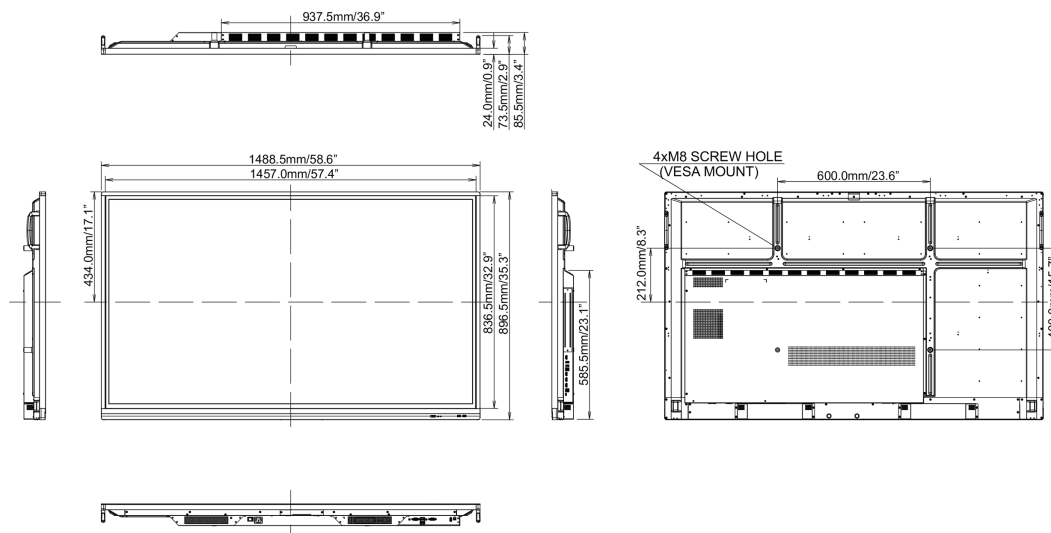

Потребляемая мощность

190W стандарт, 0.5W ожидание, 0.5W отключено

09 СТАНДАРТЫ

Сертификаты

CB, CE, TÜV-Bauart, EAC, RoHS support, ErP, WEEE, REACH (RoHS, PFOS, PFC)

REACH SVHC

свинца, превышает 0.1%

10 РАЗМЕР / ВЕС

Размер продукта Ш x В x Г

1489 x 897 x 86мм

Размер коробки Ш x В x Г

1697 x 220 x 1005мм

Вес (без упаковки)

38кг

Вес (с упаковкой)

50кг

EAN код

4948570118434

Все товарные знаки и торговые марки являются собственностью их владельцев и они защищены. Ошибки и изменения допускаются. Спецификации могут быть изменены без уведомления. Все LCD мониторы соответствуют стандарту ISO-9241-307:2008 по политике битых пикселей.

© IIYAMA CORPORATION. ALL RIGHTS RESERVED