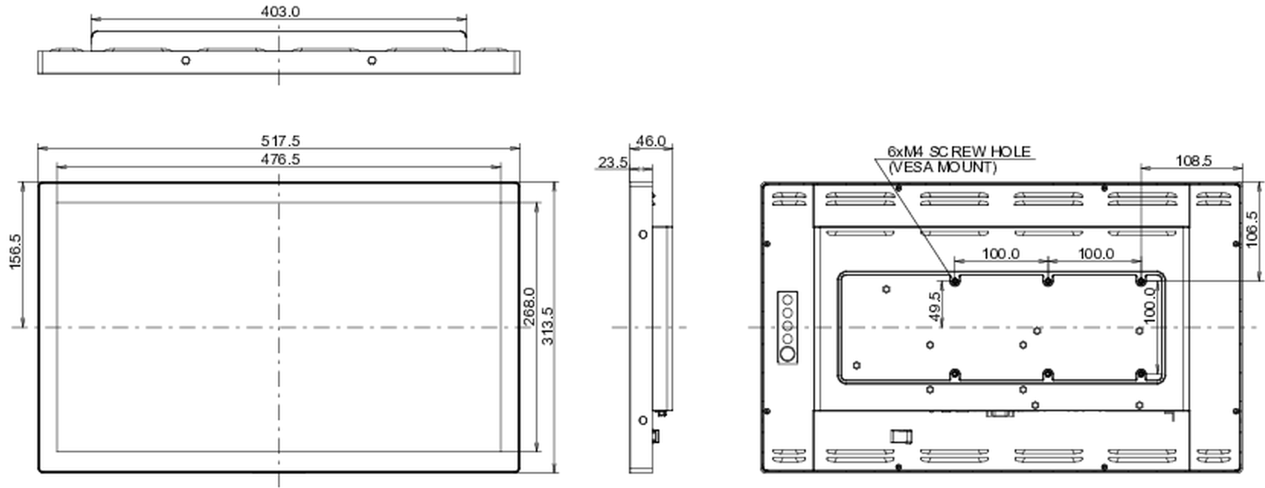

01 EKRAN ÖZELLİKLERİ

Diagonal	21.5", 54.6cm
Diyagonal	54.6cm
Panel	IPS LED
Çözünürlük	1920 x 1080 (2.1 megapixel Full HD)
En boy oranı	16:9
Panel parlaklığı	350 cd/m ²
Parlaklık	305 cd/m ² dokunma ile
Işık geçirgenliği	87%
Statik kontrast	1 000:1 dokunmatik ile
Tepki süresi (GTG)	8ms
Görüntüleme Alanı	yatay/dikey: 178°/178°, sağ/sol: 89°/89°, yukarı/aşağı: 89°/89°
Yatay Sync	30 - 84kHz
Görüntülenebilir alan G x Y	476.0 x 267.7mm, 18.7 x 10.5"
Piksel aralığı	0.247mm

Ürün boyutları G x Y x D	517.5 x 313.5 x 46mm
Kutu boyutları G x Y x D	610 x 405 x 160mm
Ağırlık (kutu hariç)	4.4kg
Ağırlık (kutu ile birlikte)	6.8kg
EAN kodu	4948570118366

All trademarks and registered trademarks acknowledged. E & O E. Specification subject to change without notice. All LCD's comply with ISO-9241-307:2008 in connection with pixel defects.