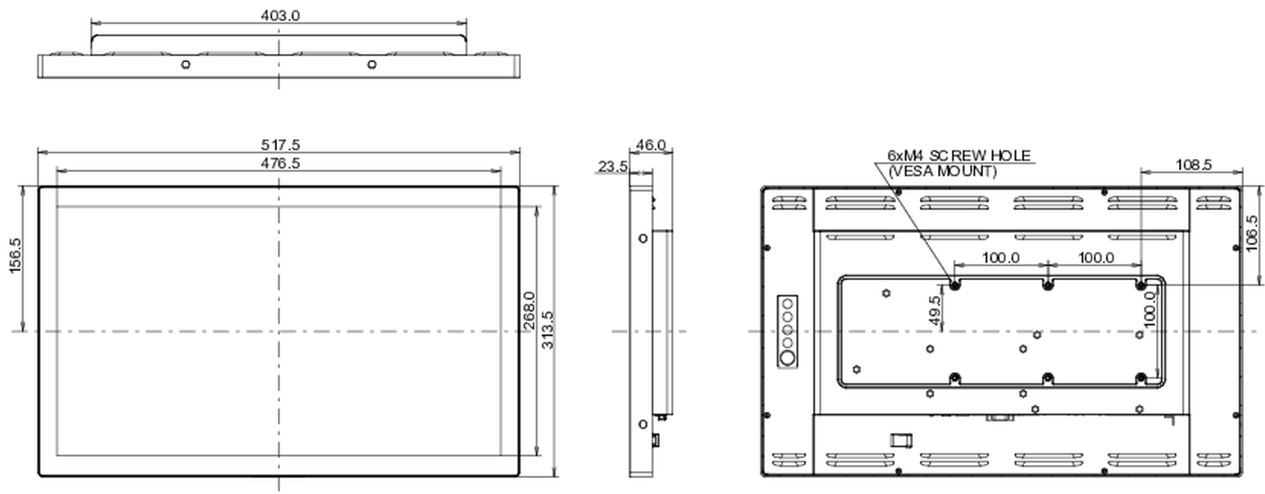

Все товарные знаки и торговые марки являются собственностью их владельцев и они защищены. Ошибки и изменения допускаются. Спецификации могут быть изменены без уведомления. Все LCD мониторы соответствуют стандарту ISO-9241-307:2008 по политике битых пикселей.

© IIYAMA CORPORATION. ALL RIGHTS RESERVED