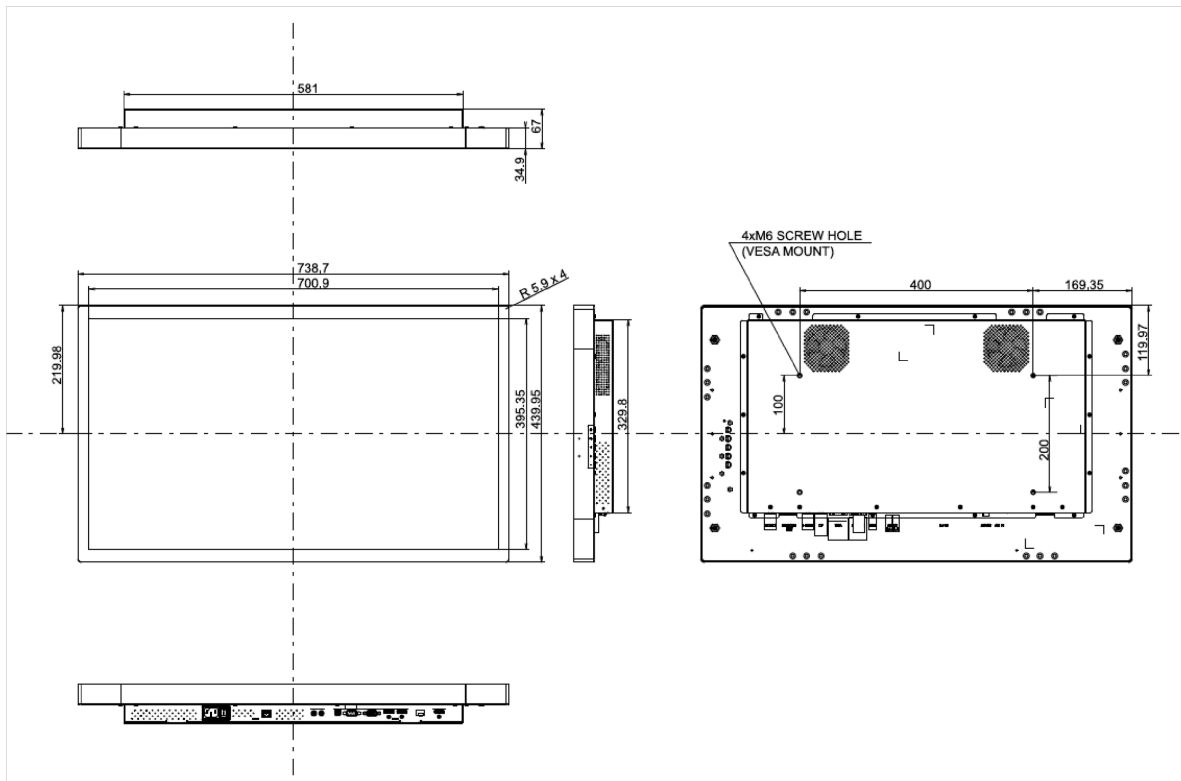

## 10 AFMETINGEN / GEWICHT

Product afmetingen B x H x D	738.7 x 439,9 x 67mm
Doos afmetingen B x H x D	187 x 590 x 900mm
Gewicht (zonder doos)	13.4kg
Gewicht (inclusief doos)	17.2kg
EAN code	4948570118038