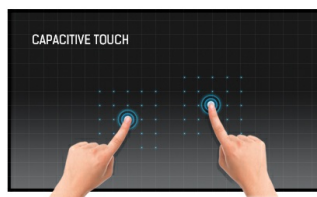

### 32-inch 12-punts open frame touch monitor met touch through-glass technologie

De Full HD (1920x1080) TF3239MSC Open Frame-monitor met smalle randen is de ideale display-oplossing voor interactieve etalages, het onderwijs, kiosken en in-store winkelcommunicatie. De 12-punts Projective Capacitive (PCAP) Touch-technologie zorgt voor een naadloze en nauwkeurige touch-reactie. Dankzij de touch-through-glass technologie is het mogelijk om glazen oppervlakken om te toveren in touchscreens. Het kan landscape, portrait en face-up worden geïnstalleerd voor maximale flexibiliteit en toegankelijkheid.

#### Touch technology - Capacitive

Deze technologie functioneert met een glasplaat voorzien van een sensor-matrix. Het geheel is geïntegreerd in het LCD-panel. Een aanraking wordt waargenomen doordat uw vinger (met of zonder handschoen) een minuscuul elektrisch signaal afgeeft aan deze sensor-matrix als u het glas aanraakt. Deze extra glaslaag maakt deze techniek uiterst duurzaam en betrouwbaar. Het systeem blijft zelfs werken als het glas is ingekrast. Het biedt ultieme beeldkwaliteit en wordt aangestuurd door een vinger (ook in latex handschoenen) of een speciale stylus.