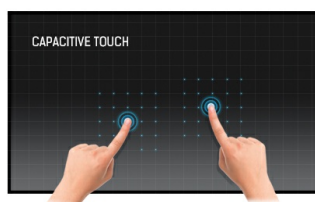

43-inch 12-punts open frame touch monitor met touch through-glass technologie

De Full HD (1920x1080) TF4339MSC-B1AG Open Frame-monitor met smalle randen is de ideale display-oplossing voor interactieve etalages, het onderwijs, kiosken en in-store winkelcommunicatie. De 12-punts Projective Capacitive (PCAP) Touch-technologie zorgt voor een naadloze en nauwkeurige touch-reactie. Dankzij de touch-through-glass technologie is het mogelijk om glazen oppervlakken om te toveren in touchscreens. Het kan landscape, portrait en face-up worden geïnstalleerd voor maximale flexibiliteit en toegankelijkheid.

Touch technology - Capacitive

Deze technologie functioneert met een glasplaat voorzien van een sensor-matrix. Het geheel is geïntegreerd in het LCD-paneel. Een aanraking wordt waargenomen doordat uw vinger (met of zonder handschoen) een minuscuul elektrisch signaal afgeeft aan deze sensor-matrix als u het glas aanraakt. Deze extra glaslaag maakt deze techniek uiterst duurzaam en betrouwbaar. Het systeem blijft zelfs werken als het glas is ingekrast. Het biedt ultieme beeldkwaliteit en wordt aangestuurd door een vinger (ook in latex handschoenen) of een speciale stylus.