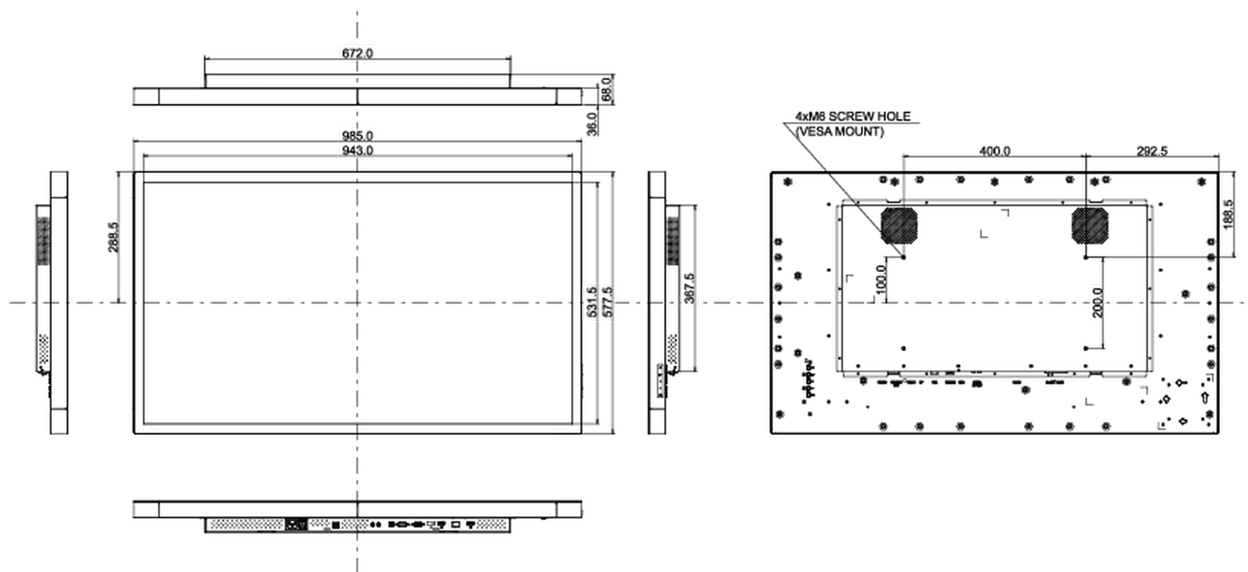

09 DUURZAAMHEID

Richtlijnen	CE, EAC, RoHS support, ErP, WEEE, cULus, REACH, UKCA
Energie efficiëntie klasse (Regulation (EU) 2017/1369)	G
REACH SVHC	meer dan 0.1%: Lood

10 AFMETINGEN / GEWICHT

Product afmetingen B x H x D	985 x 577.5 x 68mm
Doos afmetingen B x H x D	1070 x 700 x 200mm
Gewicht (zonder doos)	23kg
EAN code	4948570118045