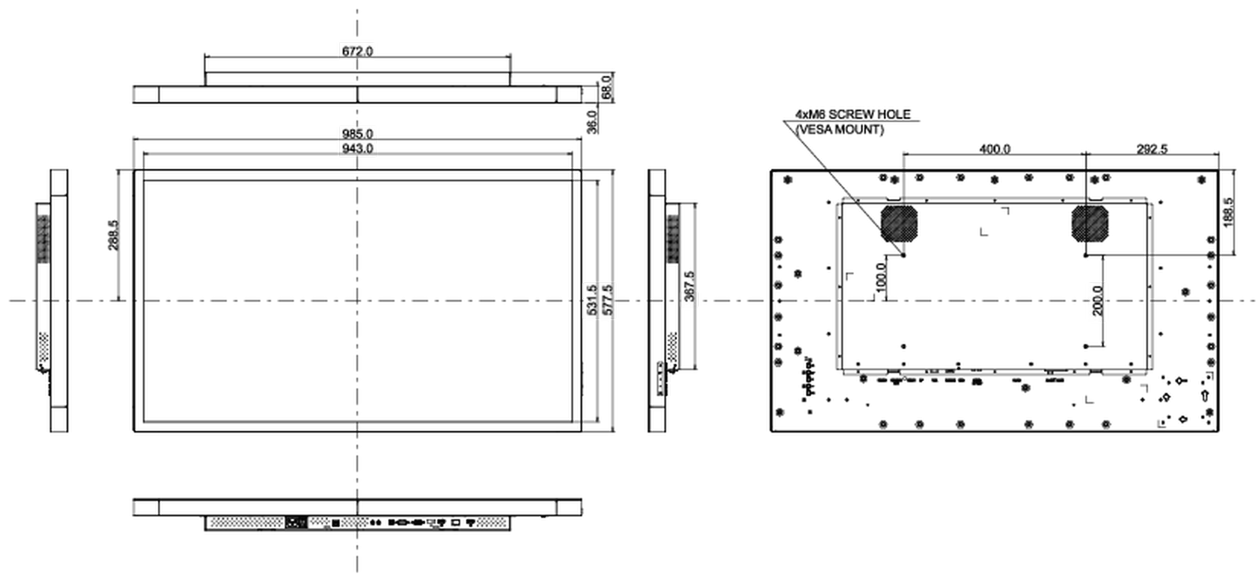

## 10 MÉRETEK / SÚLY

Termék méretei Sz x H x M	985 x 577.5 x 68mm
Doboz méretei Sz x H x M	1070 x 700 x 200mm
Súly (doboz nélkül)	23kg
EAN kód	4948570118045

All trademarks and registered trademarks acknowledged. E & O E. Specification subject to change without notice. All LCD's comply with ISO-9241-307:2008 in connection with pixel defects.