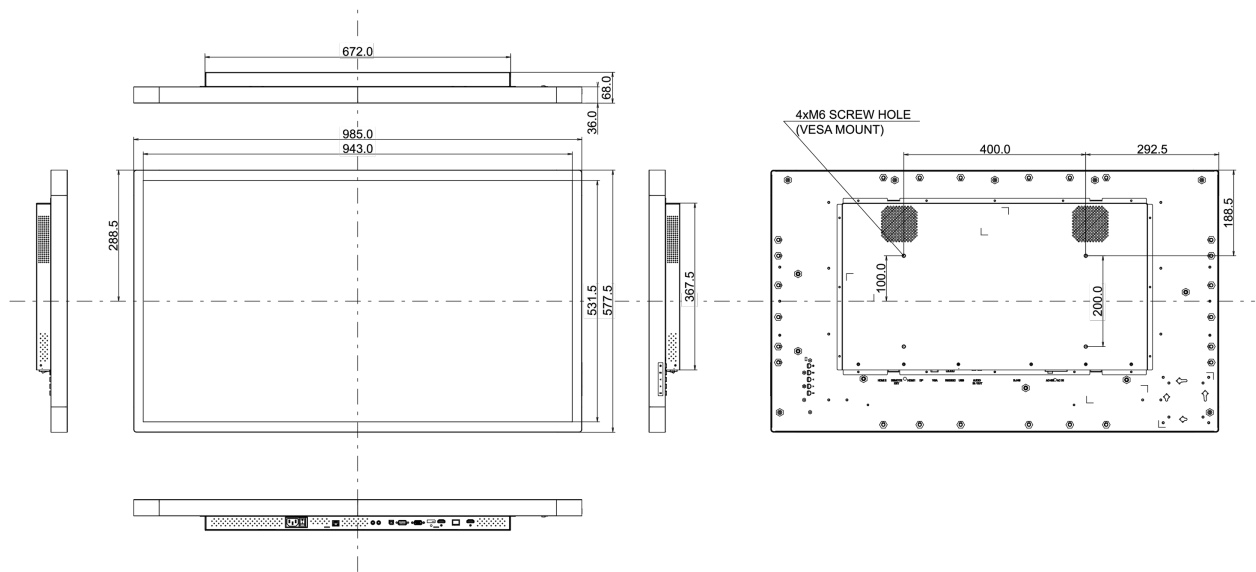

10 DIMENSIONI / PESO

| | |
|-------------------------------|--------------------|
| Prodotti dimensioni L x H x P | 985 x 577.5 x 68mm |
| Box dimensioni L x H x P | 1070 x 700 x 200mm |
| Peso (netto) | 23kg |
| EAN code | 4948570118045 |