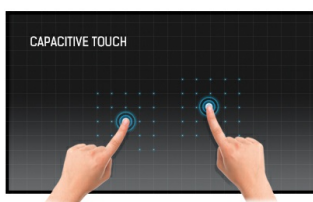

43-inch 12-punts open frame touch monitor met touch through-glass technologie

De Full HD (1920x1080) TF4339MSC-B1AG Open Frame-monitor met smalle randen is de ideale display-oplossing voor interactieve etalages, het onderwijs, kiosken en in-store winkelcommunicatie. De 12-punts Projective Capacitive (PCAP) Touch-technologie zorgt voor een naadloze en nauwkeurige touch-reactie. Dankzij de touch-through-glass technologie is het mogelijk om glazen oppervlakken om te toveren in touchscreens. Het kan landscape, portrait en face-up worden geïnstalleerd voor maximale flexibiliteit en toegankelijkheid.

Touch technology - Capacitive

Deze technologie functioneert met een glasplaat voorzien van een sensor-matrix. Het geheel is geïntegreerd in het LCD-paneel. Een aanraking wordt waargenomen doordat uw vinger (met of zonder handschoen) een minuscuul elektrisch signaal afgeeft aan deze sensor-matrix als u het glas aanraakt. Deze extra glaslaag maakt deze techniek uiterst duurzaam en betrouwbaar. Het systeem blijft zelfs werken als het glas is ingekrast. Het biedt ultieme beeldkwaliteit en wordt aangestuurd door een vinger (ook in latex handschoenen) of een speciale stylus.