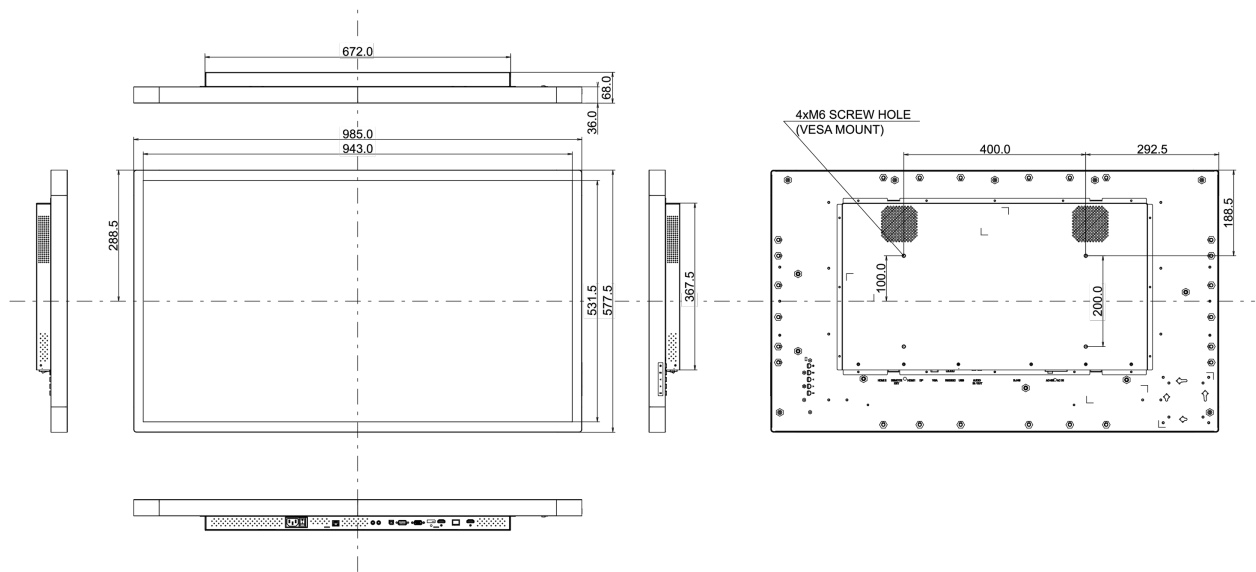

09 DUURZAAMHEID

Richtlijnen	CE, EAC, RoHS support, ErP, WEEE, cULus, REACH, UKCA
Energie efficiëntie klasse (Regulation (EU) 2017/1369)	G
REACH SVHC	meer dan 0.1%: Lood

10 AFMETINGEN / GEWICHT

Product afmetingen B x H x D	985 x 577.5 x 68mm
Doos afmetingen B x H x D	1070 x 700 x 200mm
Gewicht (zonder doos)	23kg
EAN code	4948570118045