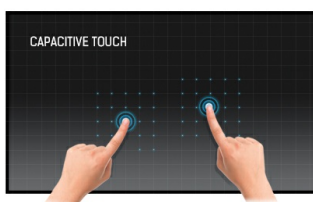

## 43" interaktivni PCAP displej velikog formata 12pt sa otvorenim okvirom sa funkcijom dodira kroz staklo

Touch-Through-Glass tehnologija garantuje besprekoran i tačan odgovor na dodir u reklamnim panelima ili u maloprodajnim objektima iza stakla. Živopisni Full HD (1920x1080) monitor TF4339MSC-B1AG tankog okvira idealno je rešenje za prikaz kod interaktivnih izloga, u obrazovanju, kod reklamnih panela i u komunikaciji u prodavnicama. Može se instalirati u horizontalnom, vertikalnom i položaju licem na prema gore za maksimalnu fleksibilnost i pristupačnost. AMVA3 LED panel nudi izuzetne performanse u boji, visoku vrednost kontrasta i široke uglove gledanja. Sadrži metalno kućište sa staklom otpornim na udarcebi ogrebotine, staklom od ivice do ivice, koji se može instalirati u najzahtevnijim okruženjima i ugraditi u različite postavke. Radi lakše integracije, TF3239MSC može biti opremljen opcionim spoljnim nosačima za montiranje ([OMK4-3](#)) što ga čini idealnim rešenjem za reklamne panele i interaktivnu multimediju.

### Touch tehnologija - Kapacitivna

Ova tehnologija koristi senzornu mrežu mikro finih žica integrisanih u staklo koje pokriva ekran. Dodir se prepoznaje jer se električne karakteristike mreže senzora menjaju kada se ljudski prst stavi na staklo. Zahvaljujući prekrivanju staklom ova je tehnologija vrlo izdržljiva, a funkcija dodira ostaje netaknuta čak i ako se staklo ogrebe. Nudi savršene performanse slike i radiće sa ljudskim prstom (takođe i u rukavicama od lateksa) i olovkom.

### Dodir preko zaštitnog stakla

Ekran osetljiv na dodir deluje pravo kroz staklo i može pretvoriti staklene površine u interaktivni ekran osetljiv na dodir. Možete ga koristiti u izlogu, kancelariji, u trgovinama kao POS terminal ili u restoranima.