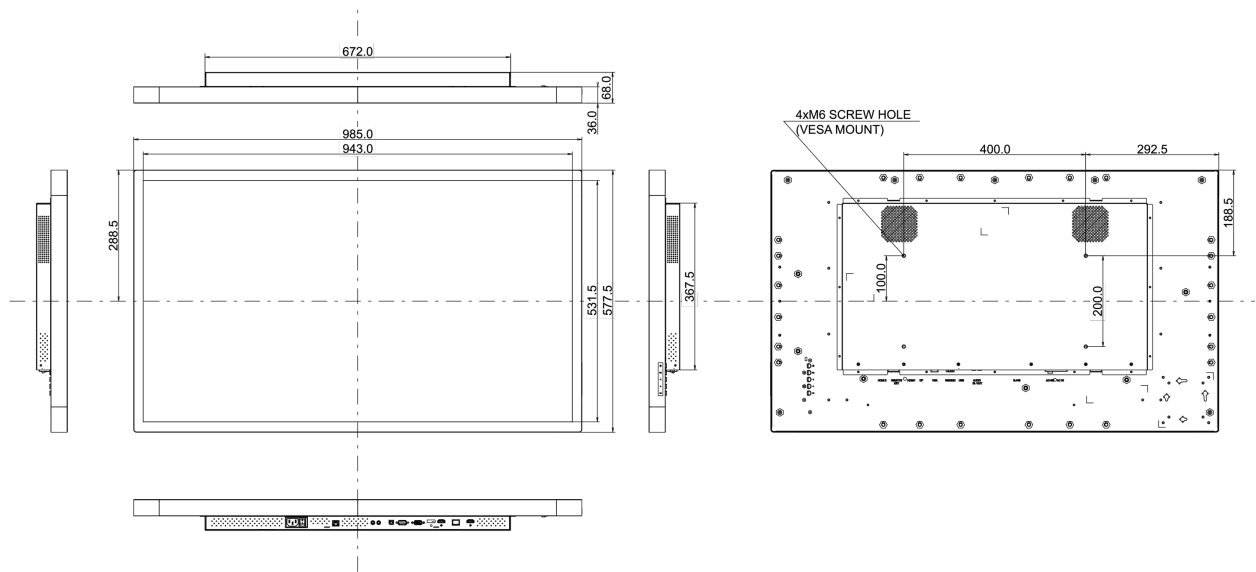

09 СТАНДАРТЫ

Сертификаты	CE, EAC, RoHS support, ErP, WEEE, cULus, REACH, UKCA
Класс энергоэффективности	G
REACH SVHC	свинца, превышает 0.1%

10 РАЗМЕР / ВЕС

Размер продукта Ш x В x Г	985 x 577.5 x 68мм
Размер коробки Ш x В x Г	1070 x 700 x 200мм
Вес (без упаковки)	23кг
EAN код	4948570118045