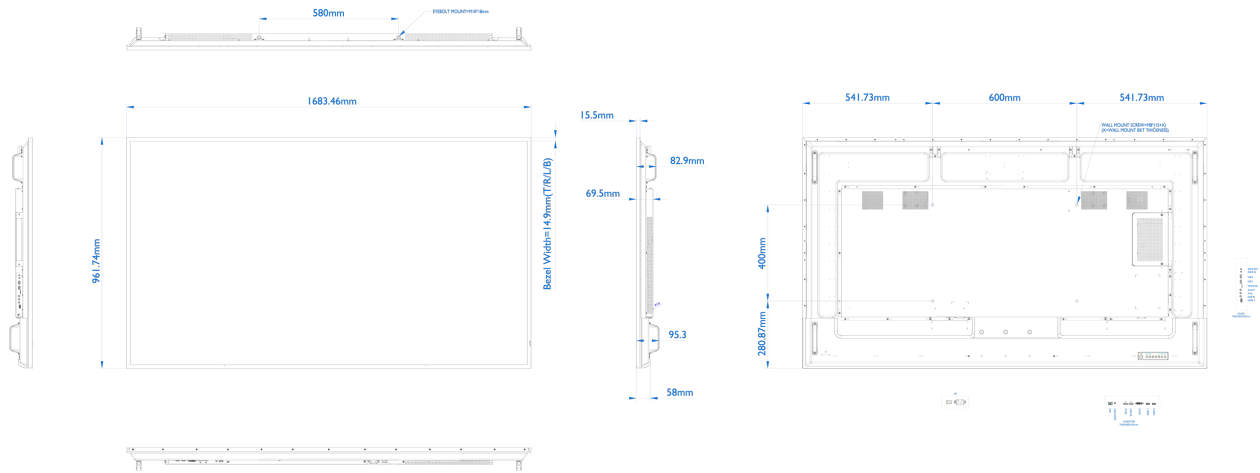

Iiyama LE7542UHS

Version: 3.1

Release Date: 2023/03/15

All trademarks and registered trademarks acknowledged. E & O E. Specification subject to change without notice. All LCD's comply with ISO-9241-307:2008 in connection with pixel defects.

© Iiyama Corporation. All rights reserved.