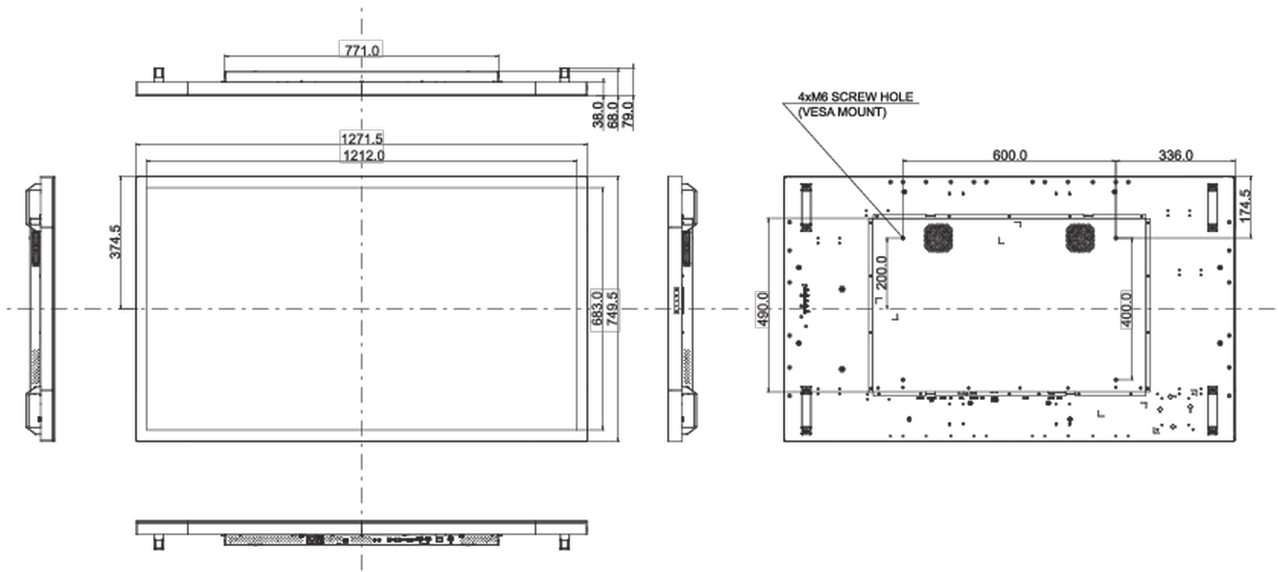

| | |
|------------------------------|-----------------------|
| Product afmetingen B x H x D | 1271.5 x 749.4 x 68mm |
| Doos afmetingen B x H x D | 1400 x 930 x 245mm |
| Gewicht (zonder doos) | 41kg |
| Gewicht (inclusief doos) | 46.5kg |