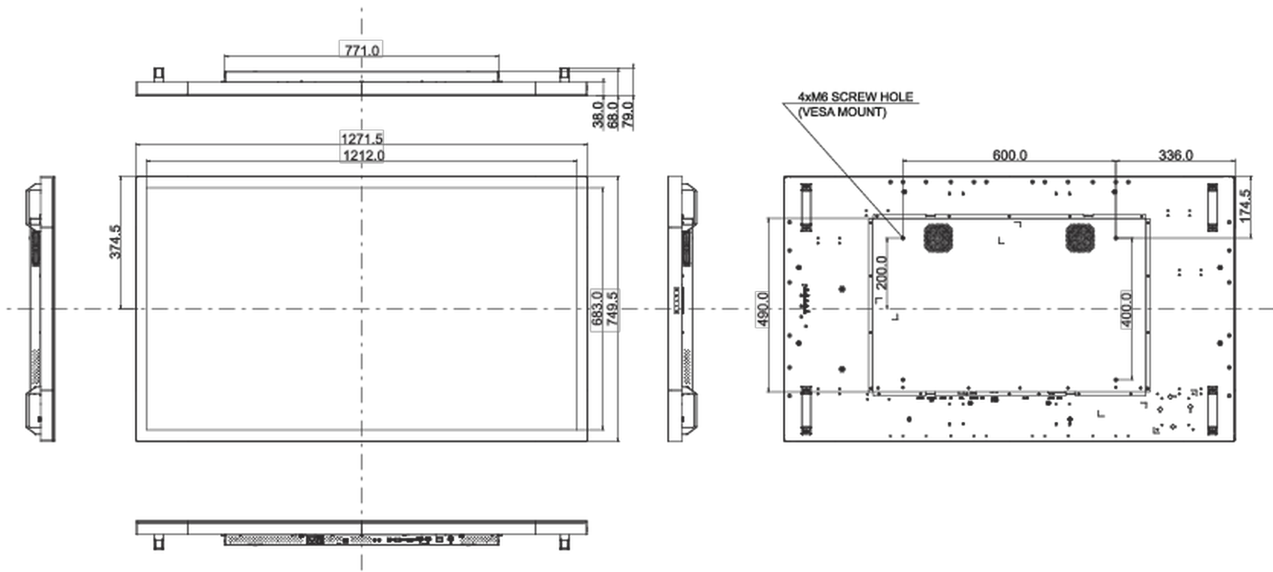

## 10 РАЗМЕР / ВЕС

Размер продукта Ш x В x Г	1271.5 x 749.4 x 68мм
Размер коробки Ш x В x Г	1400 x 930 x 245мм
Вес (без упаковки)	41кг
Вес (с упаковкой)	46.5кг

Все товарные знаки и торговые марки являются собственностью их владельцев и они защищены. Ошибки и изменения допускаются. Спецификации могут быть изменены без уведомления. Все LCD мониторы соответствуют стандарту ISO-9241-307:2008 по политике битых пикселей.