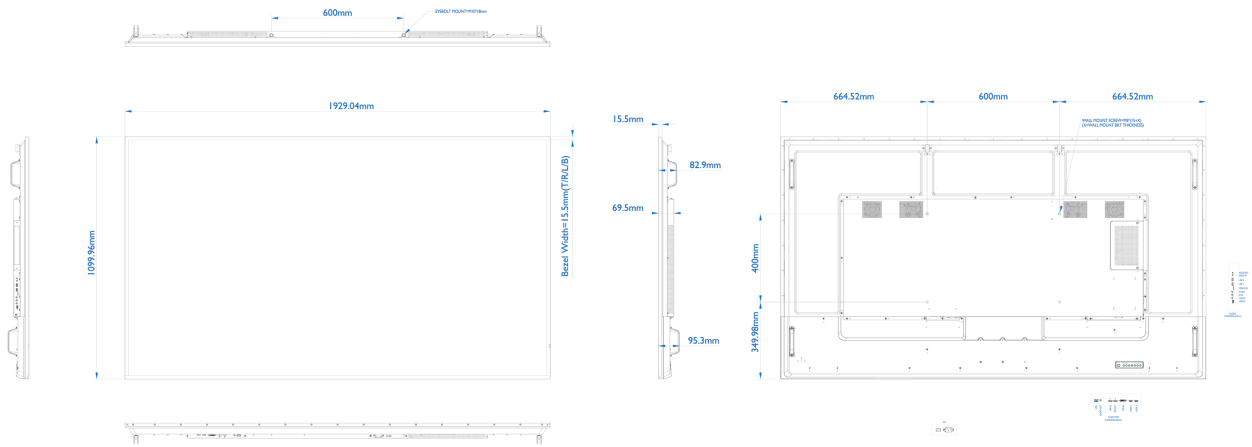

IYAMA LE8642UHS

Version: 3.1

Release Date: 2023/03/15

All trademarks and registered trademarks acknowledged. E & O E. Specification subject to change without notice. All LCD's comply with ISO-9241-307:2008 in connection with pixel defects.

© IYAMA CORPORATION. ALL RIGHTS RESERVED