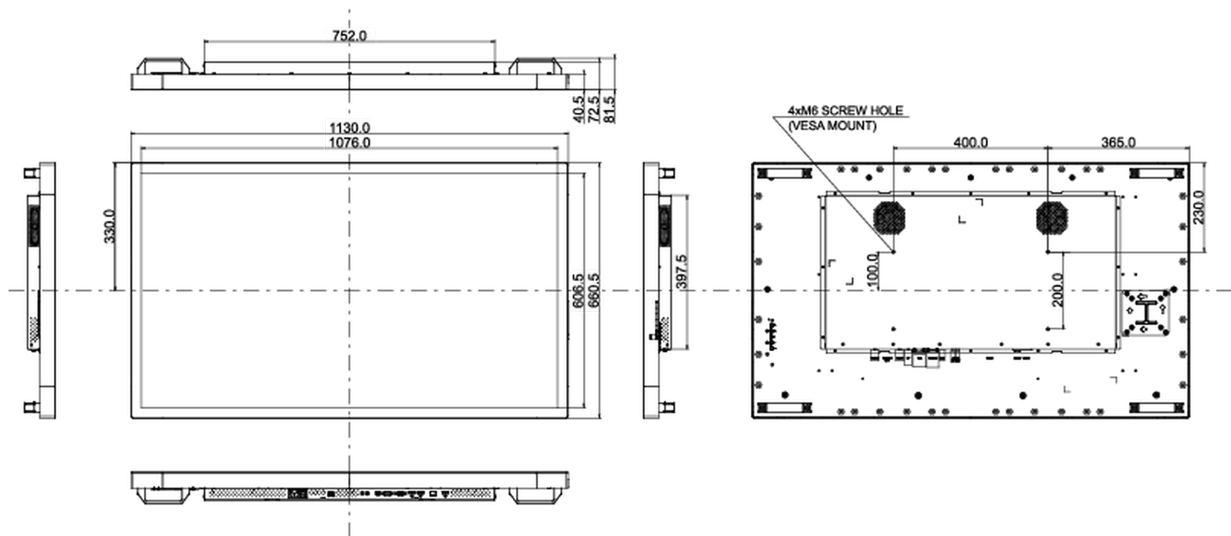

09 СТАНДАРТЫ

Сертификаты	CE, EAC, RoHS support, ErP, WEEE, cULus, REACH, UKCA
REACH SVHC	свинца, превышает 0.1%

10 РАЗМЕР / ВЕС

Размер продукта Ш x В x Г	1130 x 660.5 x 72.5мм
Размер коробки Ш x В x Г	1280 x 835 x 245мм
Вес (без упаковки)	31кг
Вес (с упаковкой)	36.7кг