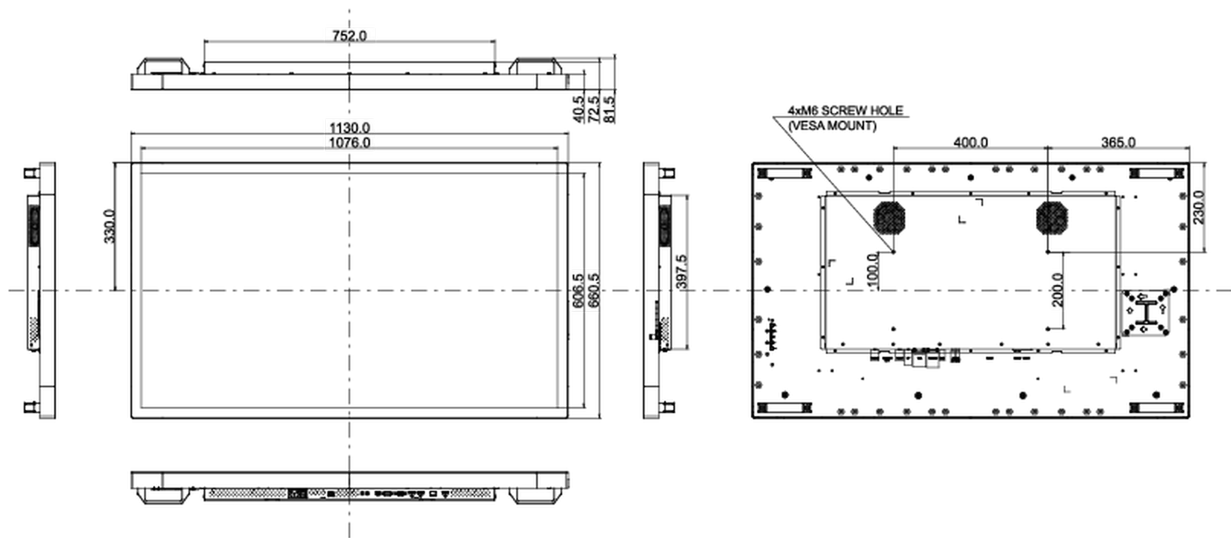

01 KIJELZŐ JELLEMZŐI

Dizájn	Szétlől szélig érő üveg, Open Frame
Átló	49", 123cm
Panel	PS LED, AG bevonatú üved
Natív felbontás	3840 x 2160 @60Hz (8.3 megapixel 4K UHD)
Képarány	16:9
Fényerő	500 cd/m ²
Fényáteresztés	84%
Statikus kontraszt	1100:1
Válaszidő (GTG)	8ms
Látótér	horizontális/vertikális: 178°/178°, jobb/bal: 89°/89°, fel/le: 89°/89°
Szín támogatás	16.7mln 8bit
Horizontális szinkronizálás	30 - 83kHz
Látható terület Sz x M	1076 x 606.5mm, 42.4 x 23.9"
Káva szélessége (oldal, felső, alsó)	27mm, 27mm, 27mm
Pixel magasság	0.2796mm
Káva színe és felülete	fekete, matt

09 FENNTARTHATÓSÁG

Előírások	CE, EAC, RoHS támogatás, ErP, WEEE, cULus, HATÓTÁVOLSÁG, UKCA
Energiahatékonysági osztály ((EU) 2017/1369 rendelet)	G
REACH SVHC	0,1% felett: Vezet

10 MÉRETEK / SÚLY

Termék méretei Sz x H x M	1130 x 660.5 x 72.5mm
Doboz méretei Sz x H x M	1280 x 835 x 245mm
Súly (doboz nélkül)	31kg
Súly (dobozzal)	36.7kg
EAN kód	4948570118052