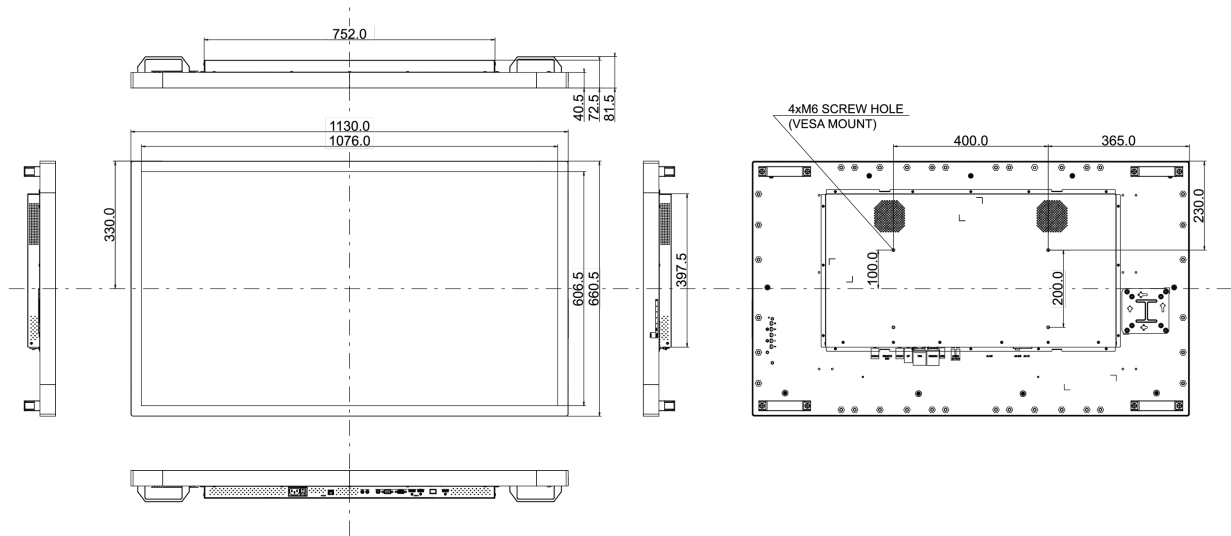

01 PANEEL EIGENSCHAPPEN

Design	Edge to edge glass, Open Frame
Beelddiagonaal	49", 123cm
Paneel	IPS LED, Anti Glare Glass
Resolutie	3840 x 2160 @60Hz (8.3 megapixel 4K UHD)
Beeldverhouding	16:9
Paneel helderheid	500 cd/m ²
Licht overdracht	84%
Statisch contrast	1100:1
Reactietijd (GTG)	8ms
Inkijkhoek	horizontaal/verticaal: 178°/178°, rechts/links: 89°/89°, naar boven/onderen: 89°/89°
Kleurondersteuning	16.7mln 8bit
Horizontale frequentie	30 - 83kHz
Zichtbaar formaat	1076 x 606.5mm, 42.4 x 23.9"
Bezel breedte (zijkanen, bovenkant, onderkant)	27mm, 27mm, 27mm
Pixel pitch	0.2796mm
Kleur behuizing en afwerking	zwart, mat

09 DUURZAAMHEID

Richtlijnen	CE, EAC, RoHS support, ErP, WEEE, cULus, REACH, UKCA
Energie efficiëntie klasse (Regulation (EU) 2017/1369)	G
REACH SVHC	meer dan 0.1%: Lood

10 AFMETINGEN / GEWICHT

Product afmetingen B x H x D	1130 x 660.5 x 72.5mm
Doos afmetingen B x H x D	1280 x 835 x 245mm
Gewicht (zonder doos)	31kg
Gewicht (inclusief doos)	36.7kg